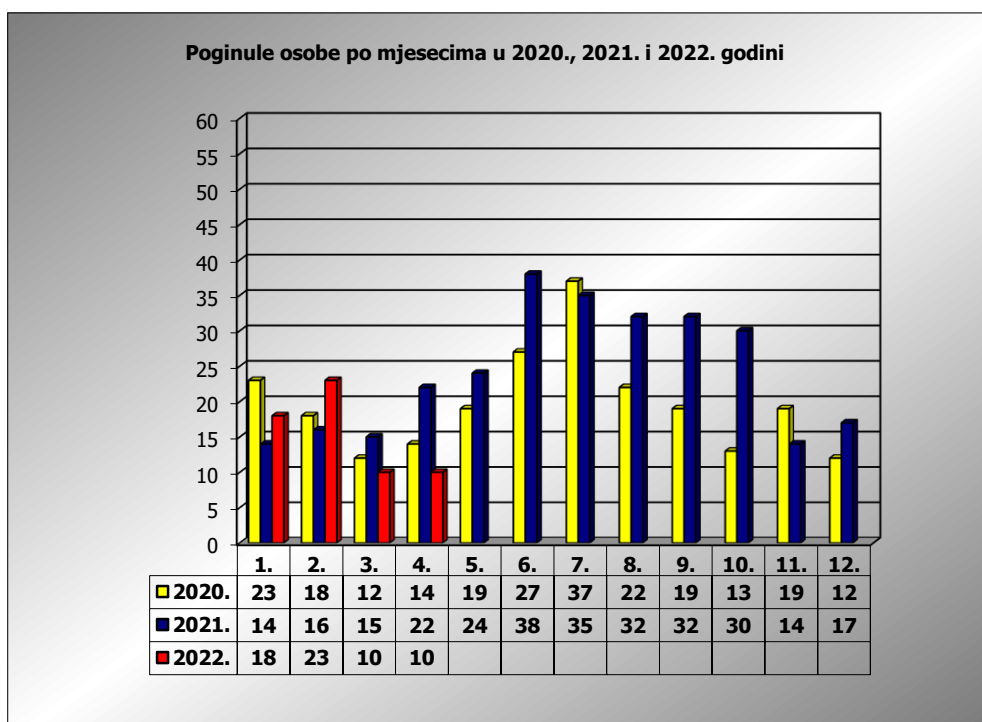

PRIKAZ POGINULIH OSOBA U PROMETNIM NESREĆAMA U 2022. GODINI U REPUBLICI HRVATSKOJ PO MJESECIMA
(usporedba s 2020. i 2021. godinom)

mjesec	poginuli			2022./2020.		2022./2021.	
	2020. g.	2021. g.	2022. g.				
siječanj	23	14	18	-21,7%	-5	28,6%	4
veljača	18	16	23	27,8%	5	43,8%	7
ožujak	12	15	10	-16,7%	-2	-33,3%	-5
travanj	14	22	10	-28,6%	-4	-54,5%	-12
svibanj	19	25					
lipanj	27	38					
srpanj	37	35					
kolovoz	22	32					
rujan	19	32					
listopad	13	30					
studen	19	14					
prosinac	12	17					
I - III	53	45	51	-3,8%	-2	13,3%	6
I - IV	67	67	61	-9,0%	-6	-9,0%	-6

IV. mjesec - podaci s danom 28.04.2020., 2021. i 2022.