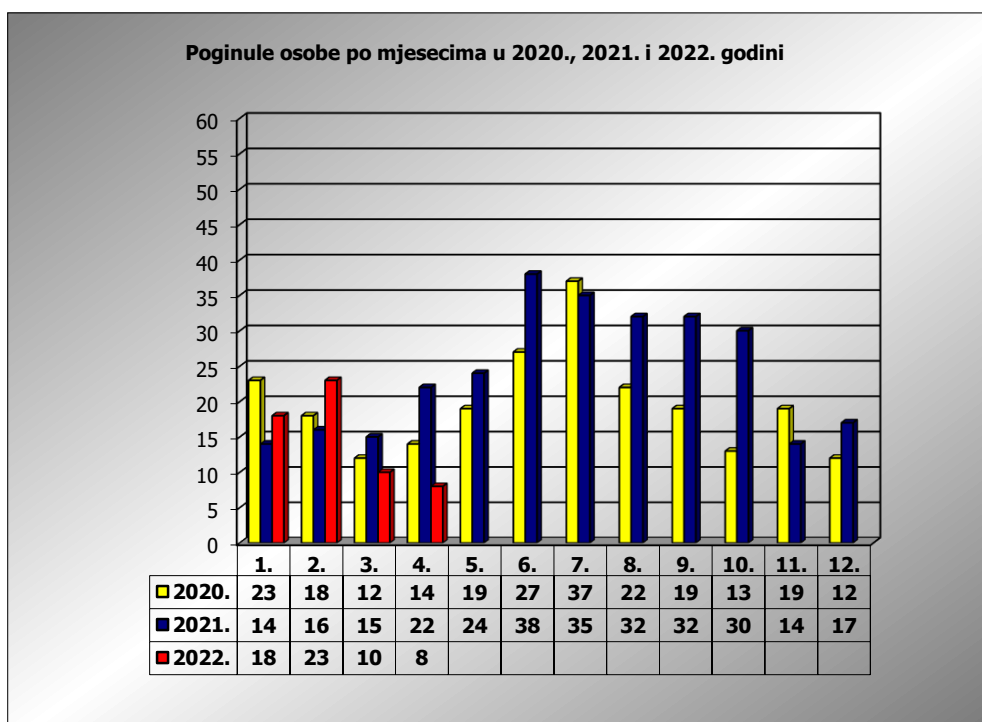

**PRIKAZ POGINULIH OSOBA U PROMETNIM NESREĆAMA U 2022. GODINI U REPUBLICI HRVATSKOJ PO MJESECIMA**  
(usporedba s 2020. i 2021. godinom)

mjesec	poginuli			2022./2020.		2022./2021.	
	2020. g.	2021. g.	2022. g.				
siječanj	23	14	18	-21,7%	-5	28,6%	4
veljača	18	16	23	27,8%	5	43,8%	7
ožujak	12	15	10	-16,7%	-2	-33,3%	-5
travanj	14	22	8	-42,9%	-6	-63,6%	-14
svibanj	19	25					
lipanj	27	38					
srpanj	37	35					
kolovoz	22	32					
rujan	19	32					
listopad	13	30					
studen	19	14					
prosinac	12	17					
<b>I - III</b>	<b>53</b>	<b>45</b>	<b>51</b>	<b>-3,8%</b>	<b>-2</b>	<b>13,3%</b>	<b>6</b>
<b>I - IV</b>	<b>67</b>	<b>67</b>	<b>59</b>	<b>-11,9%</b>	<b>-8</b>	<b>-11,9%</b>	<b>-8</b>

IV. mjesec - podaci s danom 27.04.2020., 2021. i 2022.