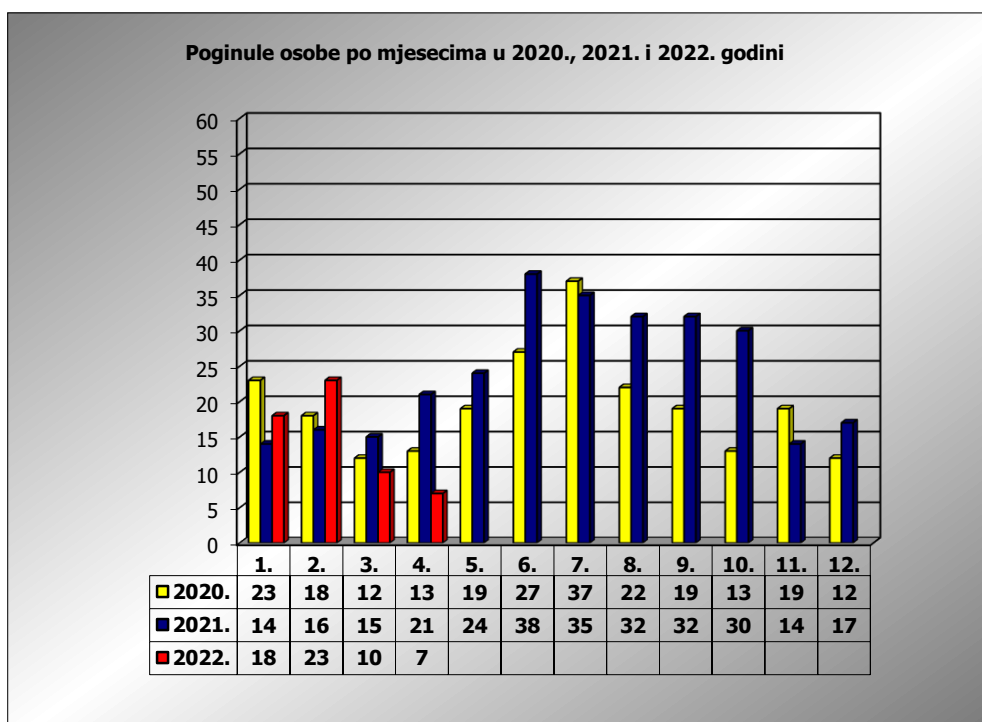

**PRIKAZ POGINULIH OSOBA U PROMETNIM NESREĆAMA U 2022.  
GODINI U REPUBLICI HRVATSKOJ PO MJESECIMA  
(usporedba s 2020. i 2021. godinom)**

mjesec	poginuli			2022./2020.		2022./2021.	
	2020. g.	2021. g.	2022. g.				
siječanj	23	14	18	-21,7%	-5	28,6%	4
veljača	18	16	23	27,8%	5	43,8%	7
ožujak	12	15	10	-16,7%	-2	-33,3%	-5
travanj	13	21	7	-46,2%	-6	-66,7%	-14
svibanj	19	25					
lipanj	27	38					
srpanj	37	35					
kolovoz	22	32					
rujan	19	32					
listopad	13	30					
studen	19	14					
prosinac	12	17					
<b>I - III</b>	<b>53</b>	<b>45</b>	<b>51</b>	<b>-3,8%</b>	<b>-2</b>	<b>13,3%</b>	<b>6</b>
<b>I - IV</b>	<b>66</b>	<b>66</b>	<b>58</b>	<b>-12,1%</b>	<b>-8</b>	<b>-12,1%</b>	<b>-8</b>

IV. mjesec - podaci s danom 26.04.2020., 2021. i 2022.