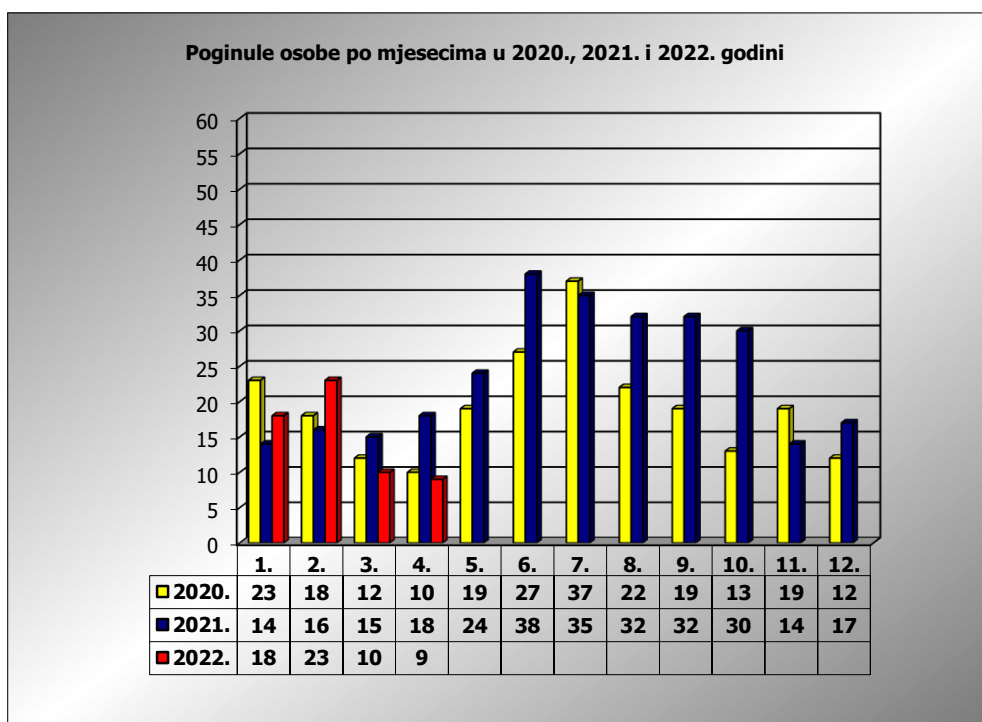

PRIKAZ POGINULIH OSOBA U PROMETNIM NESREĆAMA U 2022. GODINI U REPUBLICI HRVATSKOJ PO MJESECIMA
(usporedba s 2020. i 2021. godinom)

mjesec	poginuli			2022./2020.		2022./2021.	
	2020. g.	2021. g.	2022. g.				
siječanj	23	14	18	-21,7%	-5	28,6%	4
veljača	18	16	23	27,8%	5	43,8%	7
ožujak	12	15	10	-16,7%	-2	-33,3%	-5
travanj	10	18	9	-10,0%	-1	-50,0%	-9
svibanj	19	25					
lipanj	27	38					
srpanj	37	35					
kolovoz	22	32					
rujan	19	32					
listopad	13	30					
studen	19	14					
prosinac	12	17					
I - III	53	45	51	-3,8%	-2	13,3%	6
I - IV	63	63	60	-4,8%	-3	-4,8%	-3

IV. mjesec - podaci s danom 25.04.2020., 2021. i 2022.