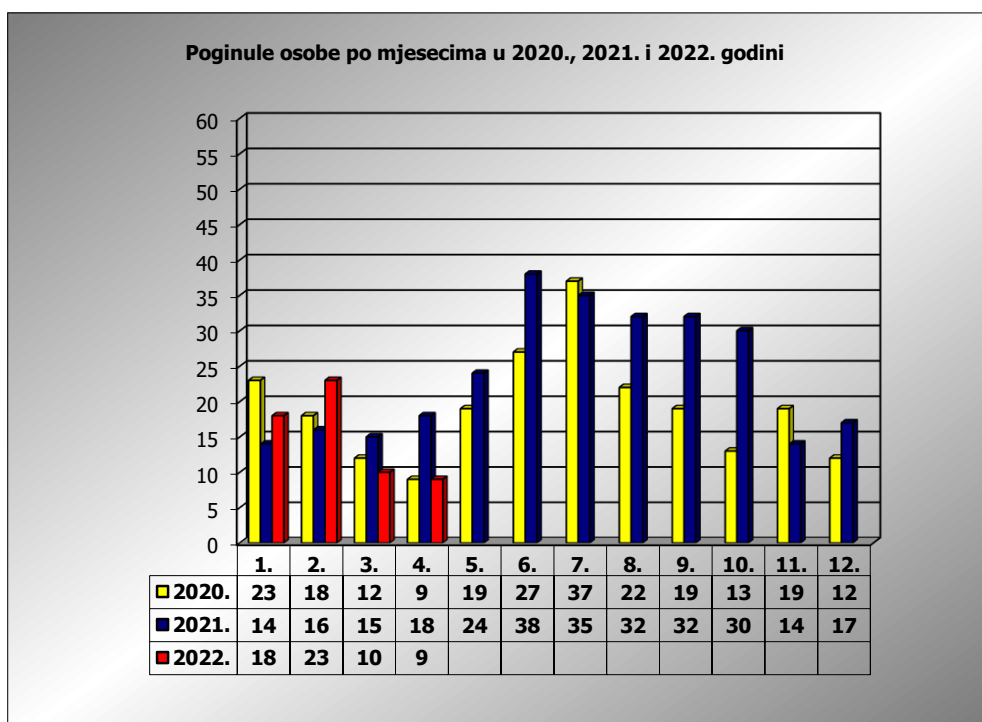

PRIKAZ POGINULIH OSOBA U PROMETNIM NESREĆAMA U 2022. GODINI U REPUBLICI HRVATSKOJ PO MJESECIMA
(usporedba s 2020. i 2021. godinom)

mjesec	poginuli			2022./2020.		2022./2021.	
	2020. g.	2021. g.	2022. g.				
siječanj	23	14	18	-21,7%	-5	28,6%	4
veljača	18	16	23	27,8%	5	43,8%	7
ožujak	12	15	10	-16,7%	-2	-33,3%	-5
travanj	9	18	9	0,0%	0	-50,0%	-9
svibanj	19	25					
lipanj	27	38					
srpanj	37	35					
kolovoz	22	32					
rujan	19	32					
listopad	13	30					
studen	19	14					
prosinac	12	17					
I - III	53	45	51	-3,8%	-2	13,3%	6
I - IV	62	63	60	-3,2%	-2	-4,8%	-3

IV. mjesec - podaci s danom 24.04.2020., 2021. i 2022.