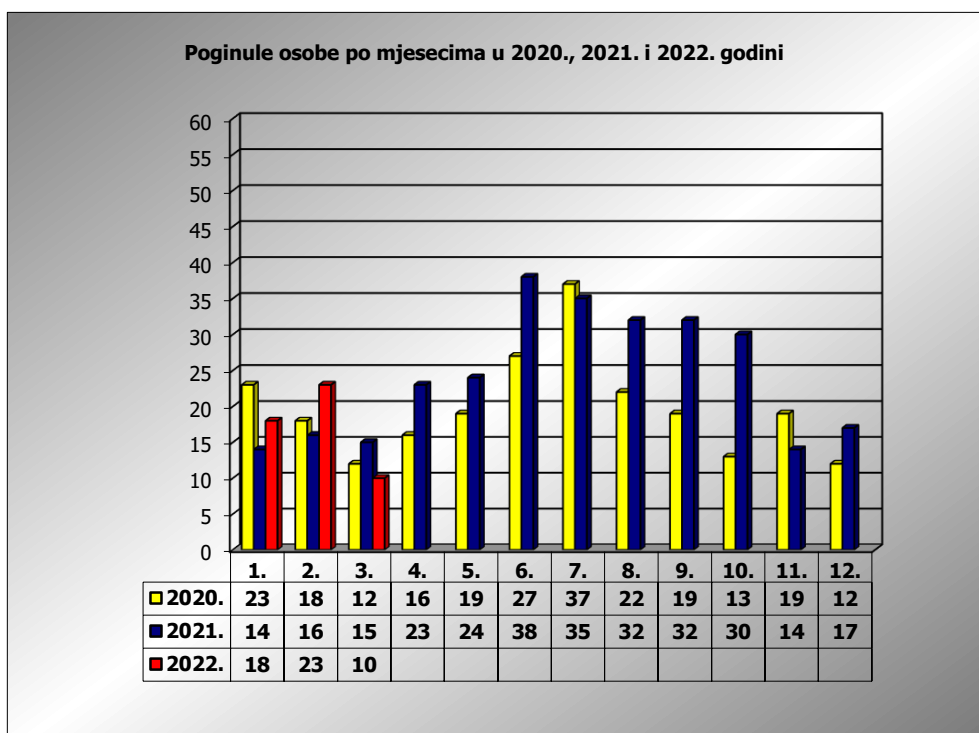

**PRIKAZ POGINULIH OSOBA U PROMETNIM NESREĆAMA U 2022.
GODINI U REPUBLICI HRVATSKOJ PO MJESECIMA
(usporedba s 2020. i 2021. godinom)**

mjesec	poginuli			2022./2020.		2022./2021.	
	2020. g.	2021. g.	2022. g.				
siječanj	23	14	18	-21,7%	-5	28,6%	4
veljača	18	16	23	27,8%	5	43,8%	7
ožujak	12	15	10	-16,7%	-2	-33,3%	-5
travanj	16	23					
svibanj	19	25					
lipanj	27	38					
srpanj	37	35					
kolovoz	22	32					
rujan	19	32					
listopad	13	30					
studeni	19	14					
prosinac	12	17					
I - II	41	30	41	0,0%	0	36,7%	11
I - III	53	45	51	-3,8%	-2	13,3%	6

III. mjesec - podaci s danom 31.03.2020., 2021. i 2022.