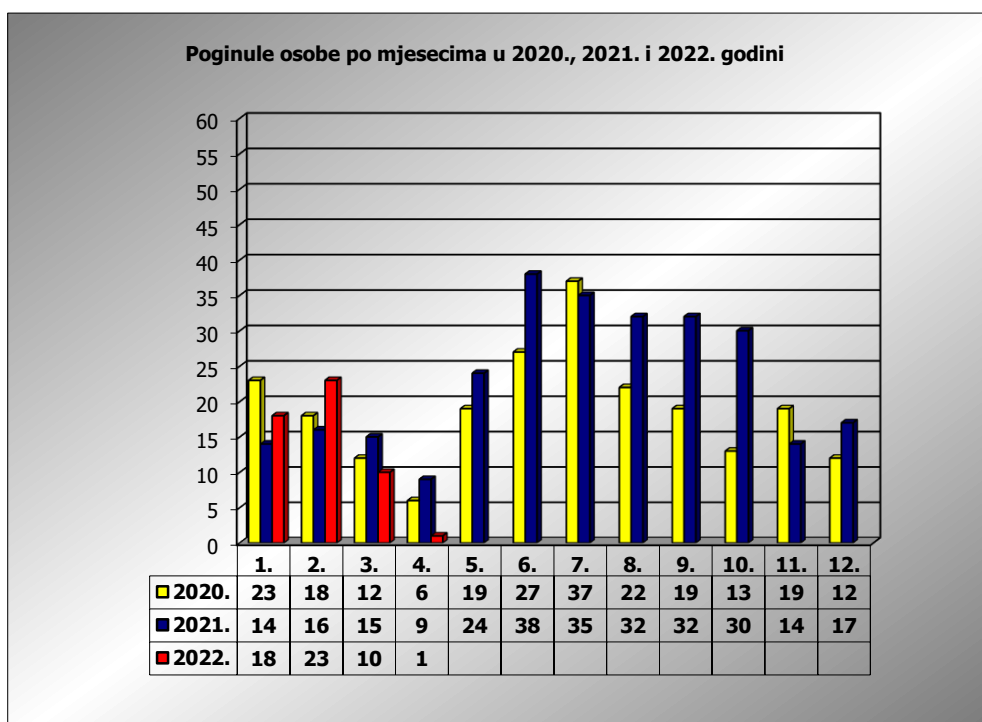

PRIKAZ POGINULIH OSOBA U PROMETNIM NESREĆAMA U 2022. GODINI U REPUBLICI HRVATSKOJ PO MJESECIMA
(usporedba s 2020. i 2021. godinom)

mjesec	poginuli			2022./2020.		2022./2021.	
	2020. g.	2021. g.	2022. g.				
siječanj	23	14	18	-21,7%	-5	28,6%	4
veljača	18	16	23	27,8%	5	43,8%	7
ožujak	12	15	10	-16,7%	-2	-33,3%	-5
travanj	6	9	1	-83,3%	-5	-88,9%	-8
svibanj	19	25					
lipanj	27	38					
srpanj	37	35					
kolovoz	22	32					
rujan	19	32					
listopad	13	30					
studen	19	14					
prosinac	12	17					
I - III	53	45	51	-3,8%	-2	13,3%	6
I - IV	59	54	52	-11,9%	-7	-3,7%	-2

IV. mjesec - podaci s danom 14.04.2020., 2021. i 2022.