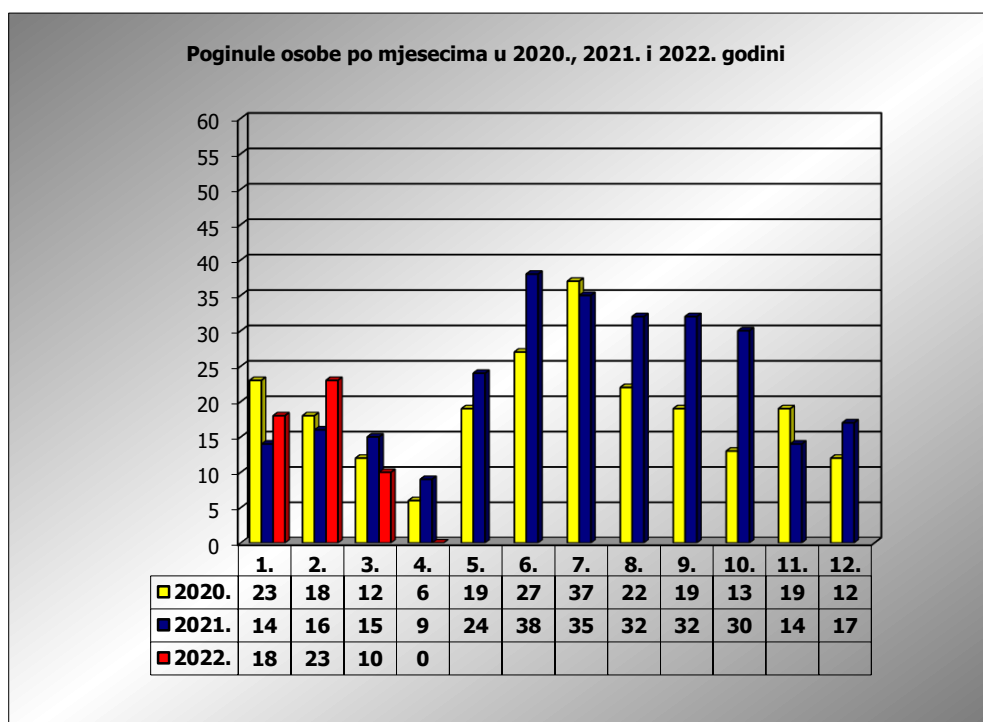

**PRIKAZ POGINULIH OSOBA U PROMETNIM NESREĆAMA U 2022.  
GODINI U REPUBLICI HRVATSKOJ PO MJESECIMA  
(usporedba s 2020. i 2021. godinom)**

mjesec	poginuli			2022./2020.		2022./2021.	
	2020. g.	2021. g.	2022. g.				
siječanj	23	14	18	-21,7%	-5	28,6%	4
veljača	18	16	23	27,8%	5	43,8%	7
ožujak	12	15	10	-16,7%	-2	-33,3%	-5
travanj	6	9	0	-100,0%	-6	-100,0%	-9
svibanj	19	25					
lipanj	27	38					
srpanj	37	35					
kolovoz	22	32					
rujan	19	32					
listopad	13	30					
studen	19	14					
prosinac	12	17					
<b>I - III</b>	<b>53</b>	<b>45</b>	<b>51</b>	<b>-3,8%</b>	<b>-2</b>	<b>13,3%</b>	<b>6</b>
<b>I - IV</b>	<b>59</b>	<b>54</b>	<b>51</b>	<b>-13,6%</b>	<b>-8</b>	<b>-5,6%</b>	<b>-3</b>

IV. mjesec - podaci s danom 13.04.2020., 2021. i 2022.