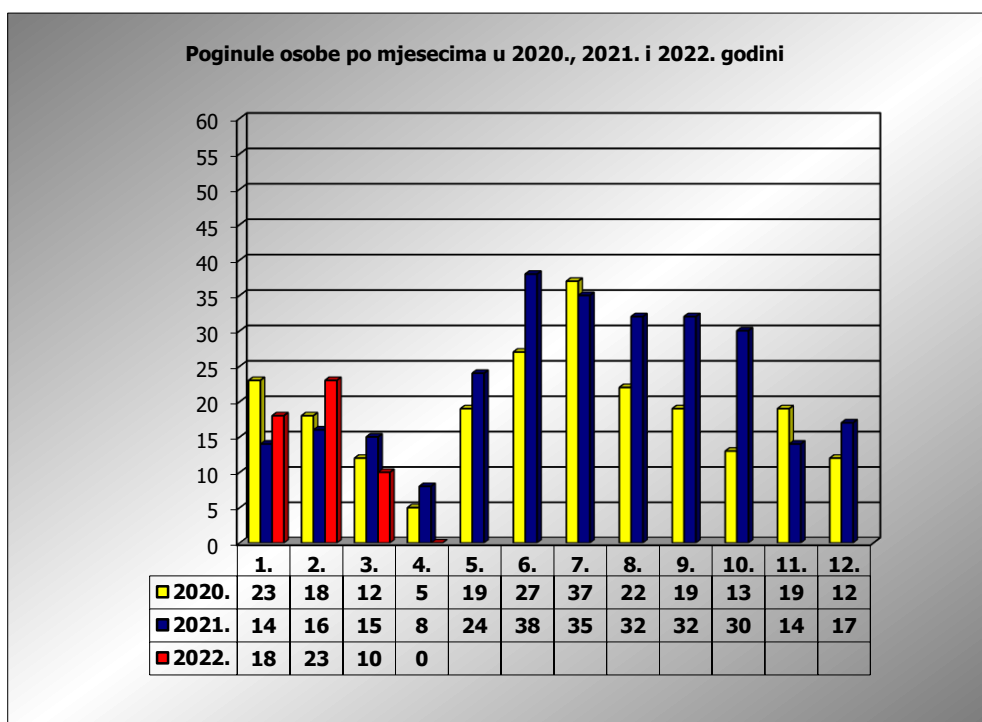

PRIKAZ POGINULIH OSOBA U PROMETNIM NESREĆAMA U 2022. GODINI U REPUBLICI HRVATSKOJ PO MJESECIMA
(usporedba s 2020. i 2021. godinom)

mjesec	poginuli			2022./2020.		2022./2021.	
	2020. g.	2021. g.	2022. g.				
siječanj	23	14	18	-21,7%	-5	28,6%	4
veljača	18	16	23	27,8%	5	43,8%	7
ožujak	12	15	10	-16,7%	-2	-33,3%	-5
travanj	5	8	0	-100,0%	-5	-100,0%	-8
svibanj	19	25					
lipanj	27	38					
srpanj	37	35					
kolovoz	22	32					
rujan	19	32					
listopad	13	30					
studen	19	14					
prosinac	12	17					
I - III	53	45	51	-3,8%	-2	13,3%	6
I - IV	58	53	51	-12,1%	-7	-3,8%	-2

IV. mjesec - podaci s danom 12.04.2020., 2021. i 2022.