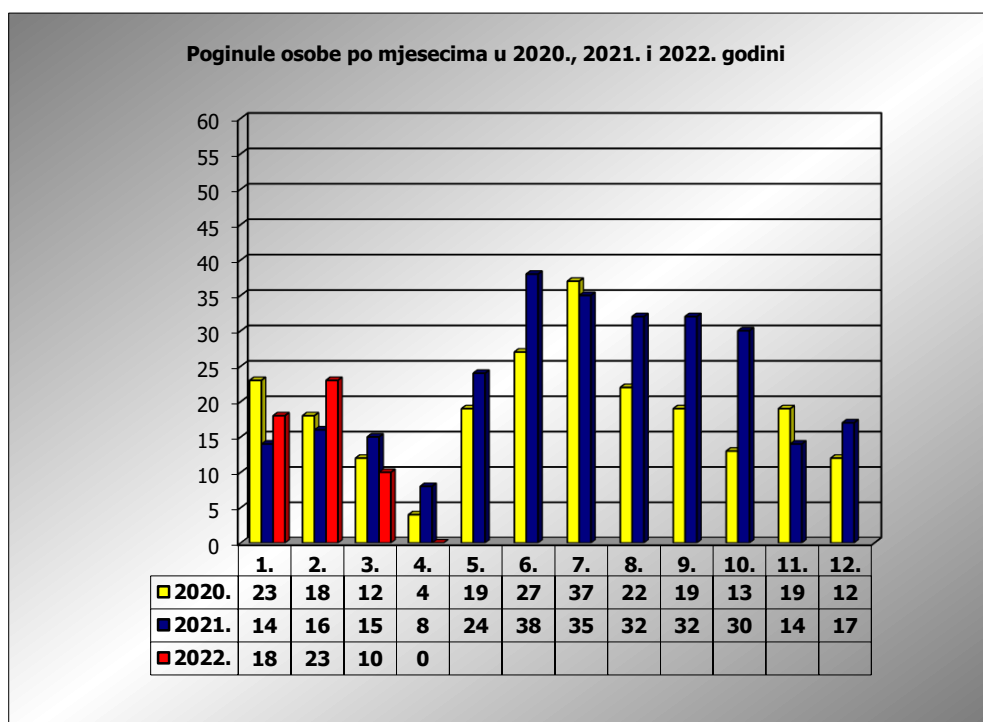

PRIKAZ POGINULIH OSOBA U PROMETNIM NESREĆAMA U 2022. GODINI U REPUBLICI HRVATSKOJ PO MJESECIMA
(usporedba s 2020. i 2021. godinom)

mjesec	poginuli			2022./2020.		2022./2021.	
	2020. g.	2021. g.	2022. g.				
siječanj	23	14	18	-21,7%	-5	28,6%	4
veljača	18	16	23	27,8%	5	43,8%	7
ožujak	12	15	10	-16,7%	-2	-33,3%	-5
travanj	4	8	0	-100,0%	-4	-100,0%	-8
svibanj	19	25					
lipanj	27	38					
srpanj	37	35					
kolovoz	22	32					
rujan	19	32					
listopad	13	30					
studen	19	14					
prosinac	12	17					
I - III	53	45	51	-3,8%	-2	13,3%	6
I - IV	57	53	51	-10,5%	-6	-3,8%	-2

IV. mjesec - podaci s danom 11.04.2020., 2021. i 2022.