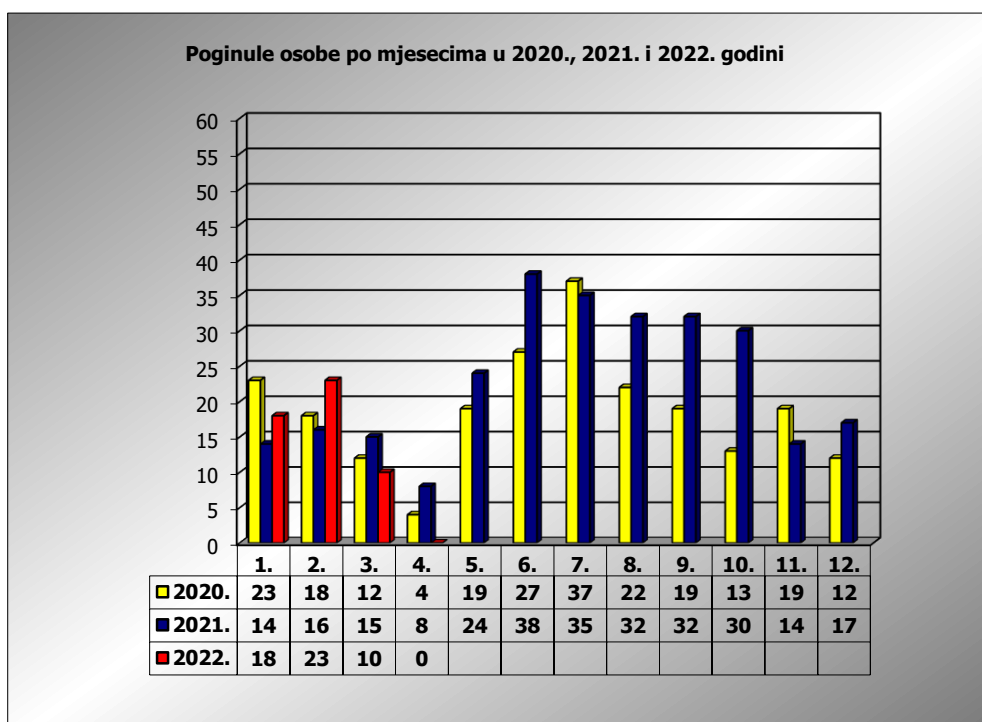

PRIKAZ POGINULIH OSOBA U PROMETNIM NESREĆAMA U 2022. GODINI U REPUBLICI HRVATSKOJ PO MJESECIMA
(usporedba s 2020. i 2021. godinom)

mjesec	poginuli			2022./2020.		2022./2021.	
	2020. g.	2021. g.	2022. g.				
siječanj	23	14	18	-21,7%	-5	28,6%	4
veljača	18	16	23	27,8%	5	43,8%	7
ožujak	12	15	10	-16,7%	-2	-33,3%	-5
travanj	4	8	0	-100,0%	-4	-100,0%	-8
svibanj	19	25					
lipanj	27	38					
srpanj	37	35					
kolovoz	22	32					
rujan	19	32					
listopad	13	30					
studen	19	14					
prosinac	12	17					
I - III	53	45	51	-3,8%	-2	13,3%	6
I - IV	57	53	51	-10,5%	-6	-3,8%	-2

IV. mjesec - podaci s danom 10.04.2020., 2021. i 2022.