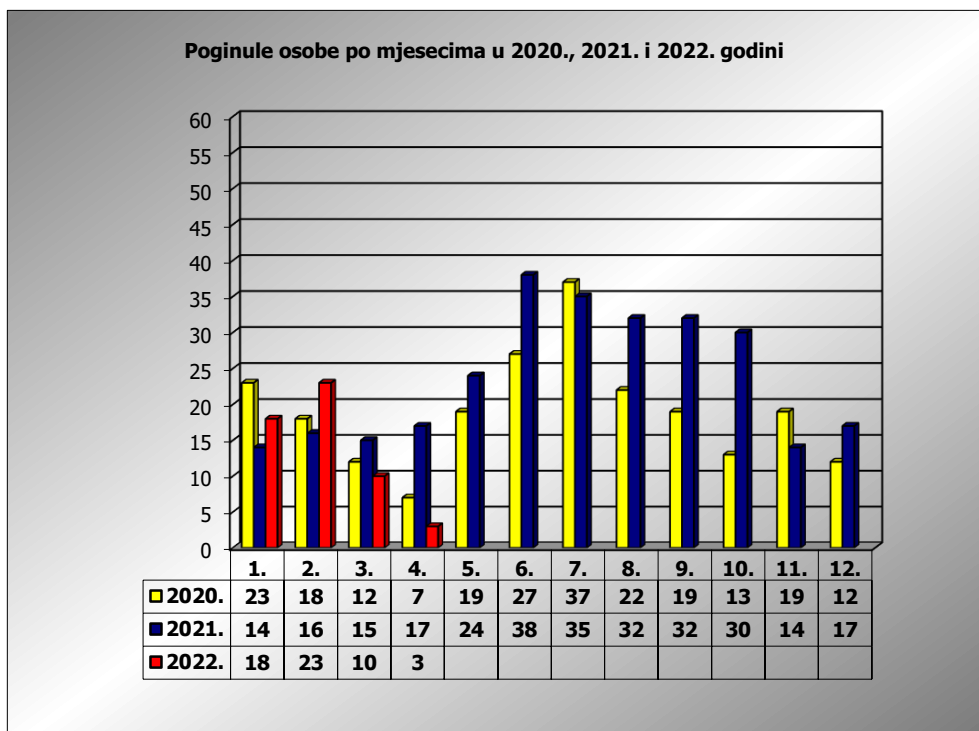

PRIKAZ POGINULIH OSOBA U PROMETNIM NESREĆAMA U 2022. GODINI U REPUBLICI HRVATSKOJ PO MJESECIMA
(usporedba s 2020. i 2021. godinom)

mjesec	poginuli			2022./2020.		2022./2021.	
	2020. g.	2021. g.	2022. g.				
siječanj	23	14	18	-21,7%	-5	28,6%	4
veljača	18	16	23	27,8%	5	43,8%	7
ožujak	12	15	10	-16,7%	-2	-33,3%	-5
travanj	7	17	3	-57,1%	-4	-82,4%	-14
svibanj	19	25					
lipanj	27	38					
srpanj	37	35					
kolovoz	22	32					
rujan	19	32					
listopad	13	30					
studeni	19	14					
prosinac	12	17					
I - III	53	45	51	-3,8%	-2	13,3%	6
I - IV	60	62	54	-10,0%	-6	-12,9%	-8

IV. mjesec - podaci s danom 20.04.2020., 2021. i 2022.