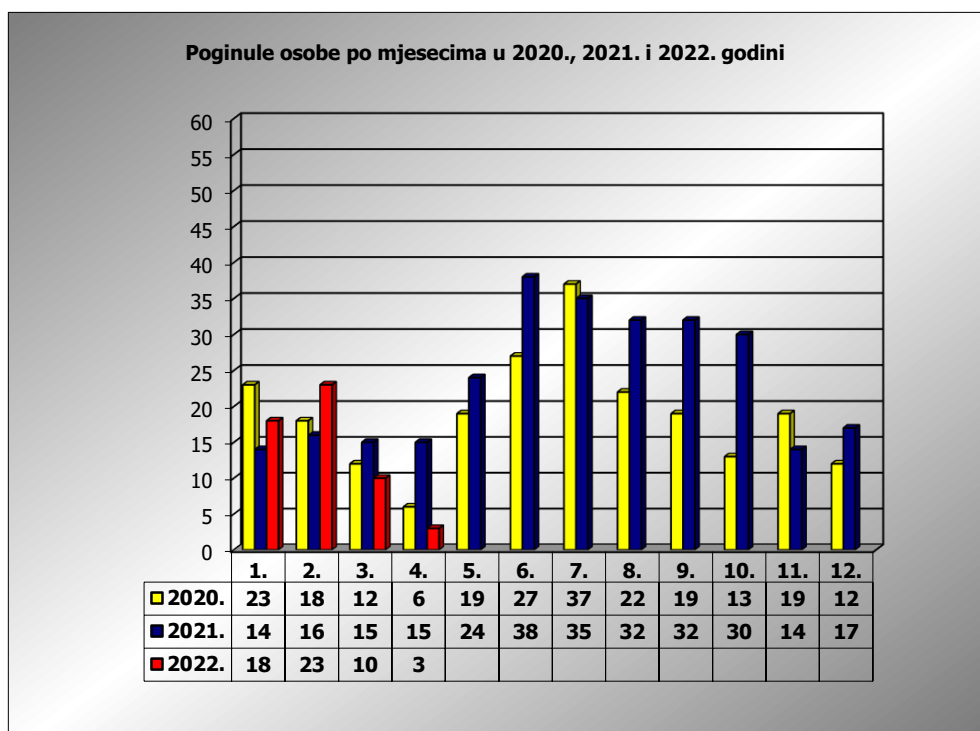

**PRIKAZ POGINULIH OSOBA U PROMETNIM NESREĆAMA U 2022.
 GODINI U REPUBLICI HRVATSKOJ PO MJESECIMA
 (usporedba s 2020. i 2021. godinom)**

mjesec	poginuli			2022./2020.		2022./2021.	
	2020. g.	2021. g.	2022. g.				
siječanj	23	14	18	-21,7%	-5	28,6%	4
veljača	18	16	23	27,8%	5	43,8%	7
ožujak	12	15	10	-16,7%	-2	-33,3%	-5
travanj	6	15	3	-50,0%	-3	-80,0%	-12
svibanj	19	25					
lipanj	27	38					
srpanj	37	35					
kolovoz	22	32					
rujan	19	32					
listopad	13	30					
studeni	19	14					
prosinac	12	17					
I - III	53	45	51	-3,8%	-2	13,3%	6
I - IV	59	60	54	-8,5%	-5	-10,0%	-6

IV. mjesec - podaci s danom 19.04.2020., 2021. i 2022.