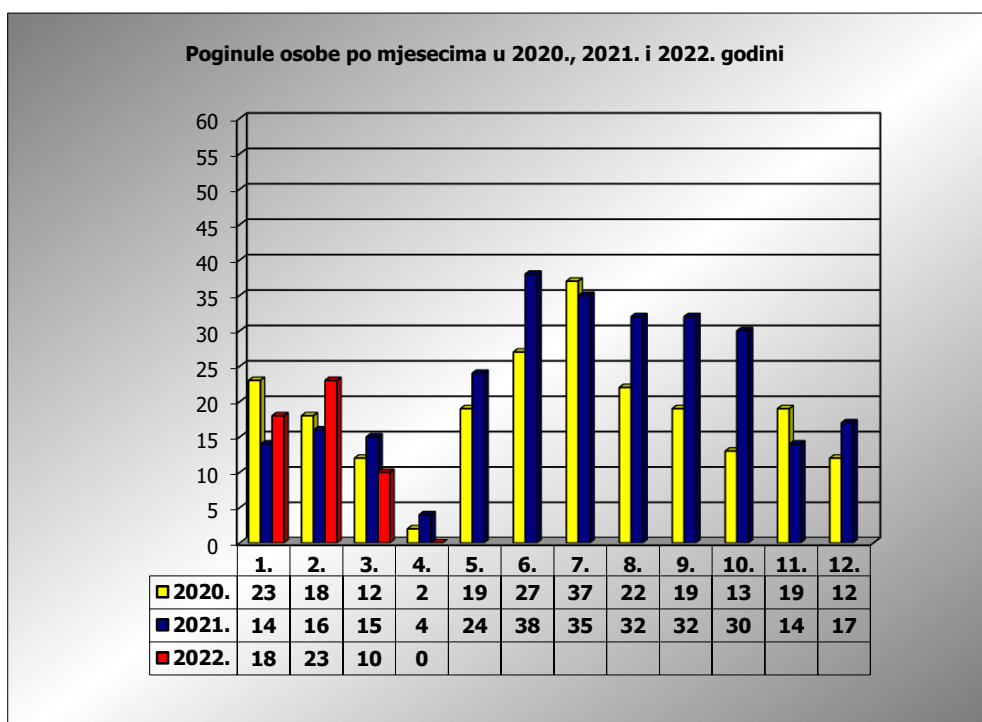

PRIKAZ POGINULIH OSOBA U PROMETNIM NESREĆAMA U 2022. GODINI U REPUBLICI HRVATSKOJ PO MJESECIMA
(usporedba s 2020. i 2021. godinom)

mjesec	poginuli			2022./2020.		2022./2021.	
	2020. g.	2021. g.	2022. g.				
siječanj	23	14	18	-21,7%	-5	28,6%	4
veljača	18	16	23	27,8%	5	43,8%	7
ožujak	12	15	10	-16,7%	-2	-33,3%	-5
travanj	2	4	0	-100,0%	-2	-100,0%	-4
svibanj	19	25					
lipanj	27	38					
srpanj	37	35					
kolovoz	22	32					
rujan	19	32					
listopad	13	30					
studen	19	14					
prosinac	12	17					
I - III	53	45	51	-3,8%	-2	13,3%	6
I - IV	55	49	51	-7,3%	-4	4,1%	2

IV. mjesec - podaci s danom 05.04.2020., 2021. i 2022.