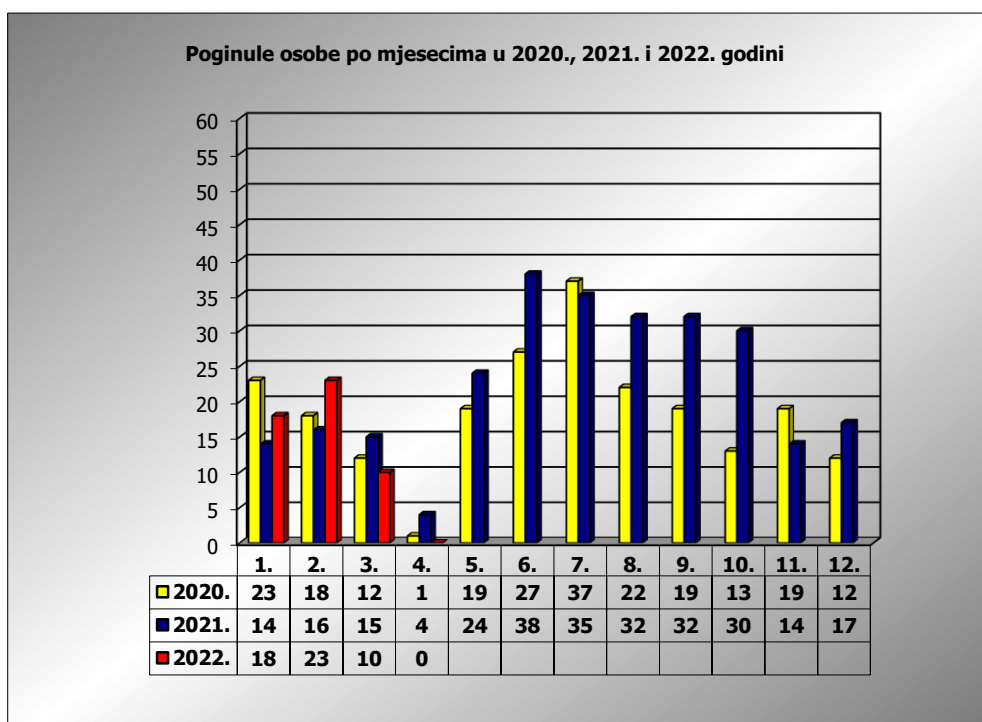

PRIKAZ POGINULIH OSOBA U PROMETNIM NESREĆAMA U 2022. GODINI U REPUBLICI HRVATSKOJ PO MJESECIMA
(usporedba s 2020. i 2021. godinom)

mjesec	poginuli			2022./2020.		2022./2021.	
	2020. g.	2021. g.	2022. g.				
siječanj	23	14	18	-21,7%	-5	28,6%	4
veljača	18	16	23	27,8%	5	43,8%	7
ožujak	12	15	10	-16,7%	-2	-33,3%	-5
travanj	1	4	0	-100,0%	-1	-100,0%	-4
svibanj	19	25					
lipanj	27	38					
srpanj	37	35					
kolovoz	22	32					
rujan	19	32					
listopad	13	30					
studen	19	14					
prosinac	12	17					
I - III	53	45	51	-3,8%	-2	13,3%	6
I - IV	54	49	51	-5,6%	-3	4,1%	2

IV. mjesec - podaci s danom 04.04.2020., 2021. i 2022.