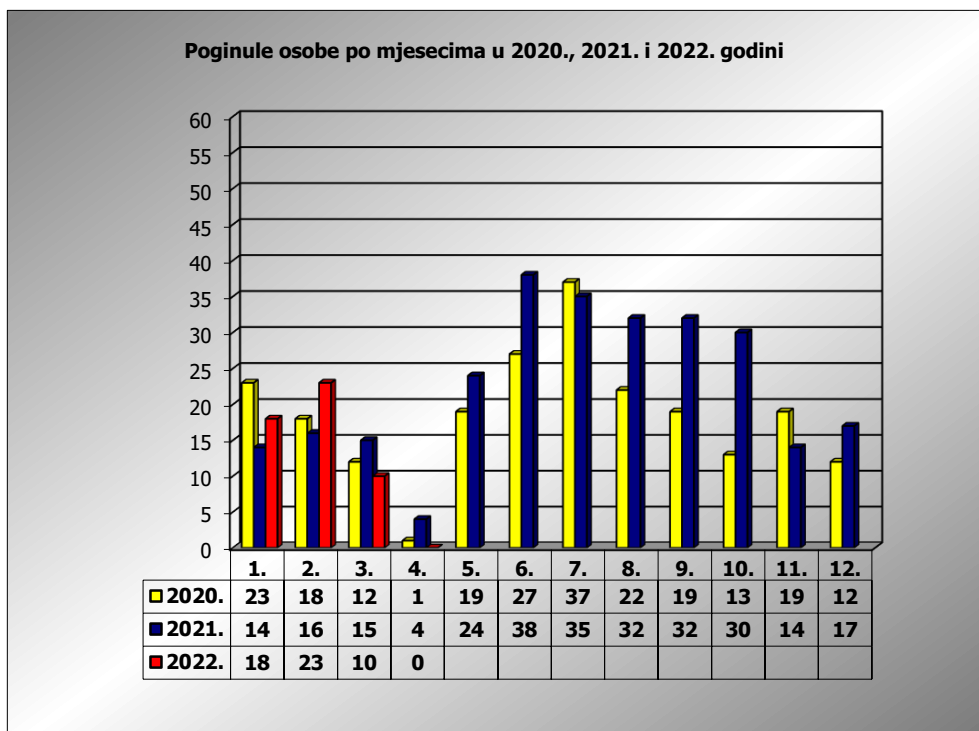

PRIKAZ POGINULIH OSOBA U PROMETNIM NESREĆAMA U 2022. GODINI U REPUBLICI HRVATSKOJ PO MJESECIMA
(usporedba s 2020. i 2021. godinom)

mjesec	poginuli			2022./2020.		2022./2021.	
	2020. g.	2021. g.	2022. g.				
siječanj	23	14	18	-21,7%	-5	28,6%	4
veljača	18	16	23	27,8%	5	43,8%	7
ožujak	12	15	10	-16,7%	-2	-33,3%	-5
travanj	1	4	0	-100,0%	-1	-100,0%	-4
svibanj	19	25					
lipanj	27	38					
srpanj	37	35					
kolovoz	22	32					
rujan	19	32					
listopad	13	30					
studeni	19	14					
prosinac	12	17					
I - III	53	45	51	-3,8%	-2	13,3%	6
I - IV	54	49	51	-5,6%	-3	4,1%	2

IV. mjesec - podaci s danom 03.04.2020., 2021. i 2022.