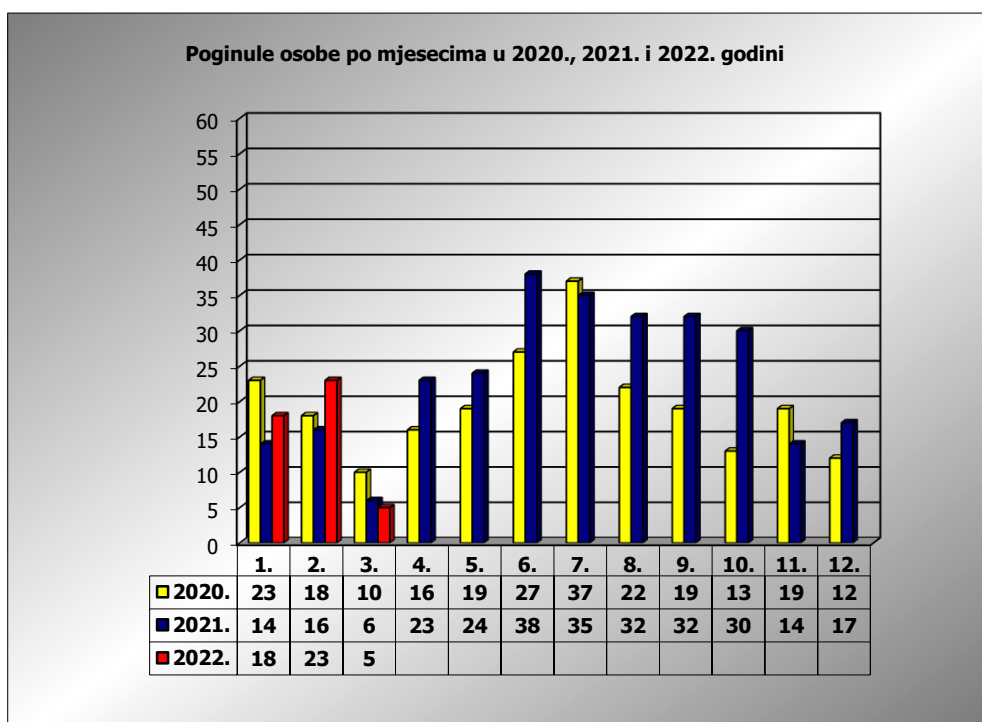

PRIKAZ POGINULIH OSOBA U PROMETNIM NESREĆAMA U 2022. GODINI U REPUBLICI HRVATSKOJ PO MJESECIMA
(usporedba s 2020. i 2021. godinom)

mjesec	poginuli			2022./2020.		2022./2021.	
	2020. g.	2021. g.	2022. g.				
siječanj	23	14	18	-21,7%	-5	28,6%	4
veljača	18	16	23	27,8%	5	43,8%	7
ožujak	10	6	5	-50,0%	-5	-16,7%	-1
travanj	16	23					
svibanj	19	25					
lipanj	27	38					
srpanj	37	35					
kolovoz	22	32					
rujan	19	32					
listopad	13	30					
studen	19	14					
prosinac	12	17					
I - II	41	30	41	0,0%	0	36,7%	11
I - III	51	36	46	-9,8%	-5	27,8%	10

III. mjesec - podaci s danom 20.03.2020., 2021. i 2022.