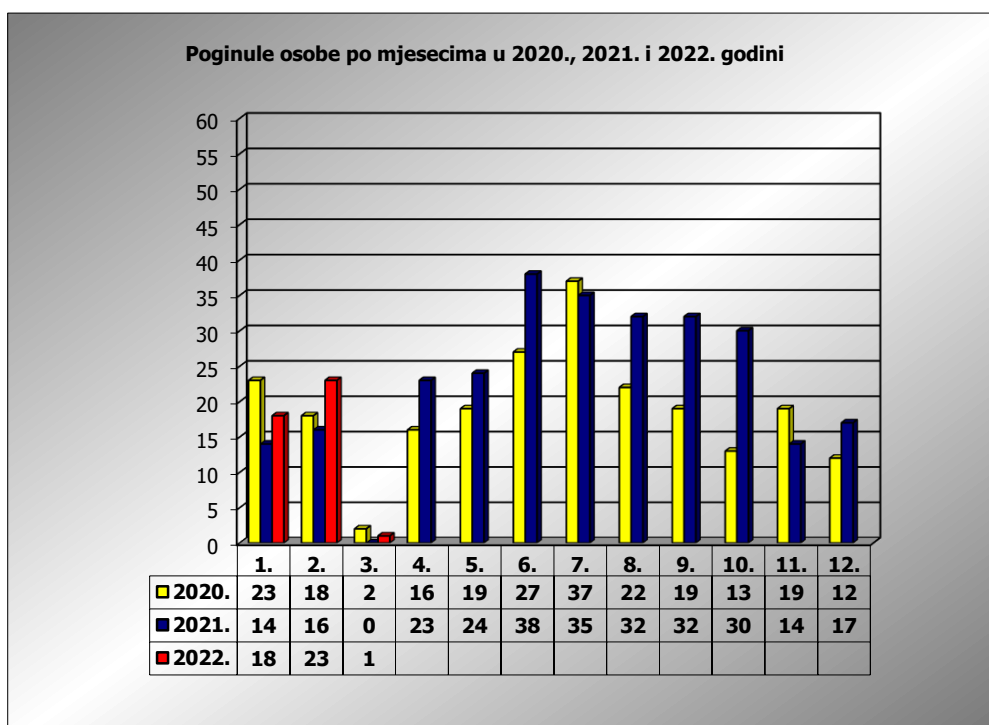

**PRIKAZ POGINULIH OSOBA U PROMETNIM NESREĆAMA U 2022. GODINI U REPUBLICI HRVATSKOJ PO MJESECIMA**  
(usporedba s 2020. i 2021. godinom)

mjesec	poginuli			2022./2020.		2022./2021.	
	2020. g.	2021. g.	2022. g.				
siječanj	23	14	18	-21,7%	-5	28,6%	4
veljača	18	16	23	27,8%	5	43,8%	7
ožujak	2	0	1	-50,0%	-1	#DIJ/0!	1
travanj	16	23					
svibanj	19	25					
lipanj	27	38					
srpanj	37	35					
kolovoz	22	32					
rujan	19	32					
listopad	13	30					
studen	19	14					
prosinac	12	17					
<b>I - II</b>	<b>41</b>	<b>30</b>	<b>41</b>	<b>0,0%</b>	<b>0</b>	<b>36,7%</b>	<b>11</b>
<b>I - III</b>	<b>43</b>	<b>30</b>	<b>42</b>	<b>-2,3%</b>	<b>-1</b>	<b>40,0%</b>	<b>12</b>

III. mjesec - podaci s danom 03.03.2020., 2021. i 2022.