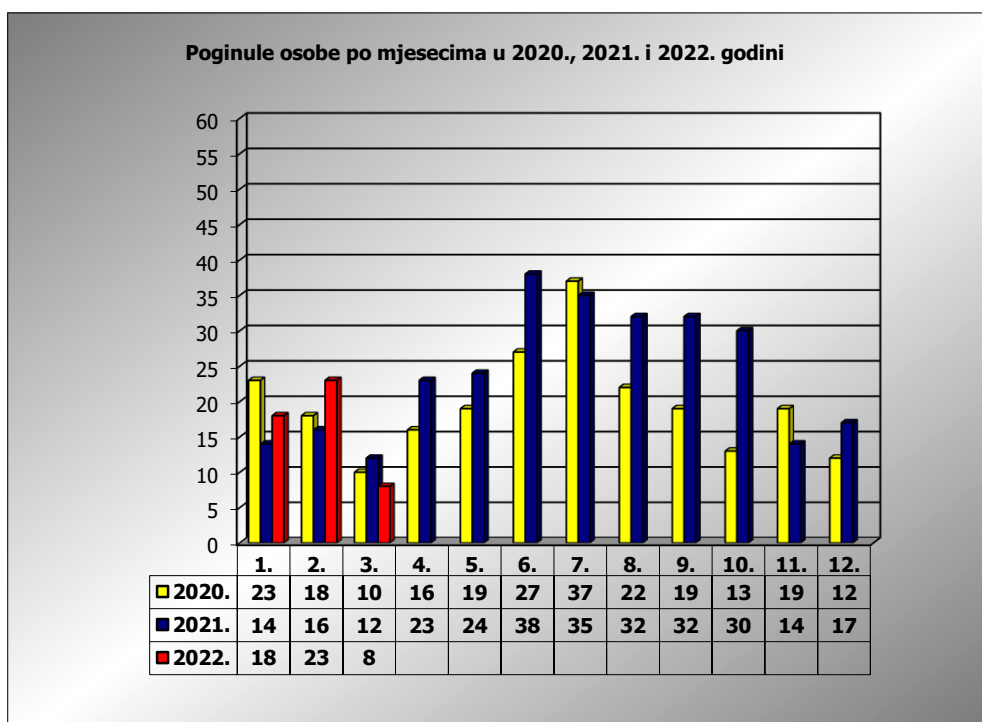

**PRIKAZ POGINULIH OSOBA U PROMETNIM NESREĆAMA U 2022. GODINI U REPUBLICI HRVATSKOJ PO MJESECIMA**  
(usporedba s 2020. i 2021. godinom)

mjesec	poginuli			2022./2020.		2022./2021.	
	2020. g.	2021. g.	2022. g.				
siječanj	23	14	18	-21,7%	-5	28,6%	4
veljača	18	16	23	27,8%	5	43,8%	7
ožujak	10	12	8	-20,0%	-2	-33,3%	-4
travanj	16	23					
svibanj	19	25					
lipanj	27	38					
srpanj	37	35					
kolovoz	22	32					
rujan	19	32					
listopad	13	30					
studen	19	14					
prosinac	12	17					
<b>I - II</b>	<b>41</b>	<b>30</b>	<b>41</b>	<b>0,0%</b>	<b>0</b>	<b>36,7%</b>	<b>11</b>
<b>I - III</b>	<b>51</b>	<b>42</b>	<b>49</b>	<b>-3,9%</b>	<b>-2</b>	<b>16,7%</b>	<b>7</b>

III. mjesec - podaci s danom 23.03.2020., 2021. i 2022.