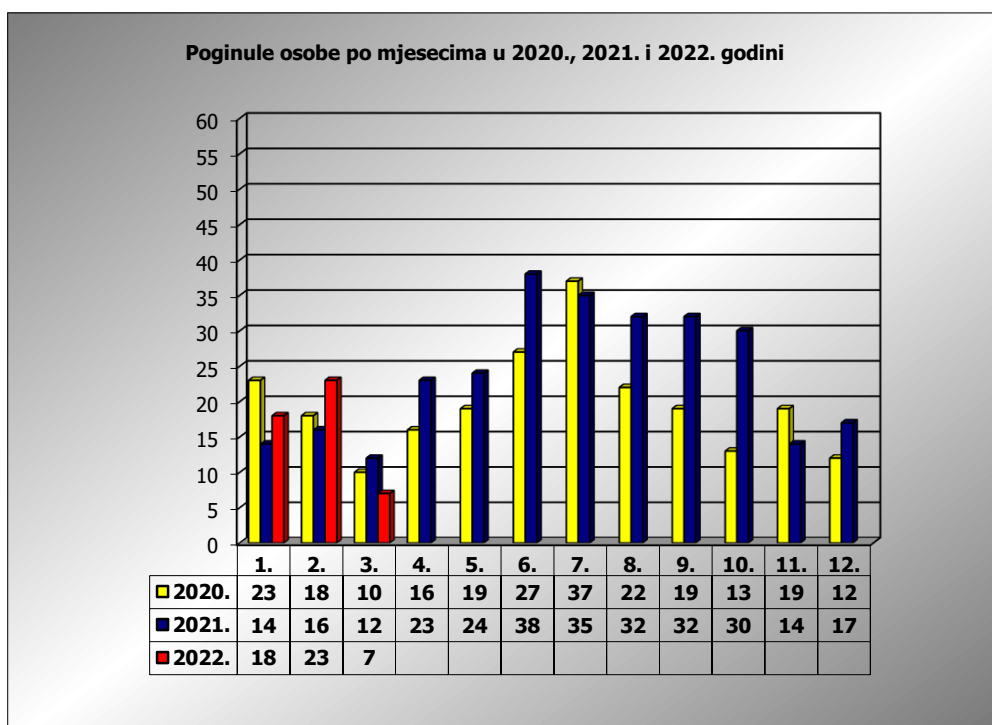

PRIKAZ POGINULIH OSOBA U PROMETNIM NESREĆAMA U 2022. GODINI U REPUBLICI HRVATSKOJ PO MJESECIMA
(usporedba s 2020. i 2021. godinom)

mjesec	poginuli			2022./2020.		2022./2021.	
	2020. g.	2021. g.	2022. g.				
siječanj	23	14	18	-21,7%	-5	28,6%	4
veljača	18	16	23	27,8%	5	43,8%	7
ožujak	10	12	7	-30,0%	-3	-41,7%	-5
travanj	16	23					
svibanj	19	25					
lipanj	27	38					
srpanj	37	35					
kolovoz	22	32					
rujan	19	32					
listopad	13	30					
studen	19	14					
prosinac	12	17					
I - II	41	30	41	0,0%	0	36,7%	11
I - III	51	42	48	-5,9%	-3	14,3%	6

III. mjesec - podaci s danom 22.03.2020., 2021. i 2022.