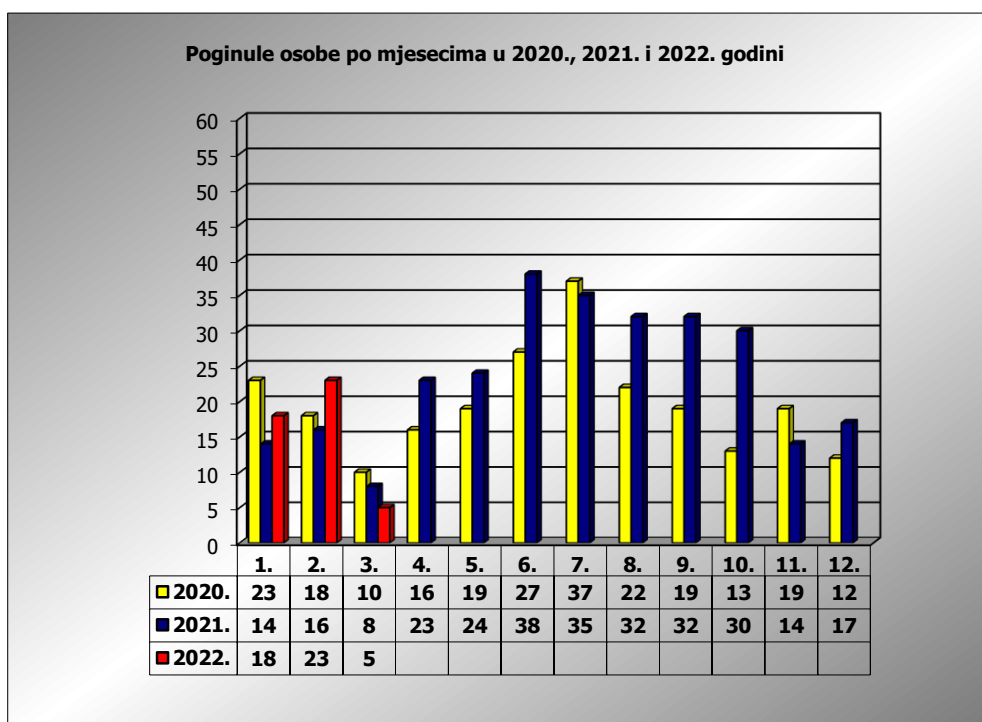

PRIKAZ POGINULIH OSOBA U PROMETNIM NESREĆAMA U 2022. GODINI U REPUBLICI HRVATSKOJ PO MJESECIMA
(usporedba s 2020. i 2021. godinom)

mjesec	poginuli			2022./2020.		2022./2021.	
	2020. g.	2021. g.	2022. g.				
siječanj	23	14	18	-21,7%	-5	28,6%	4
veljača	18	16	23	27,8%	5	43,8%	7
ožujak	10	8	5	-50,0%	-5	-37,5%	-3
travanj	16	23					
svibanj	19	25					
lipanj	27	38					
srpanj	37	35					
kolovoz	22	32					
rujan	19	32					
listopad	13	30					
studen	19	14					
prosinac	12	17					
I - II	41	30	41	0,0%	0	36,7%	11
I - III	51	38	46	-9,8%	-5	21,1%	8

III. mjesec - podaci s danom 21.03.2020., 2021. i 2022.