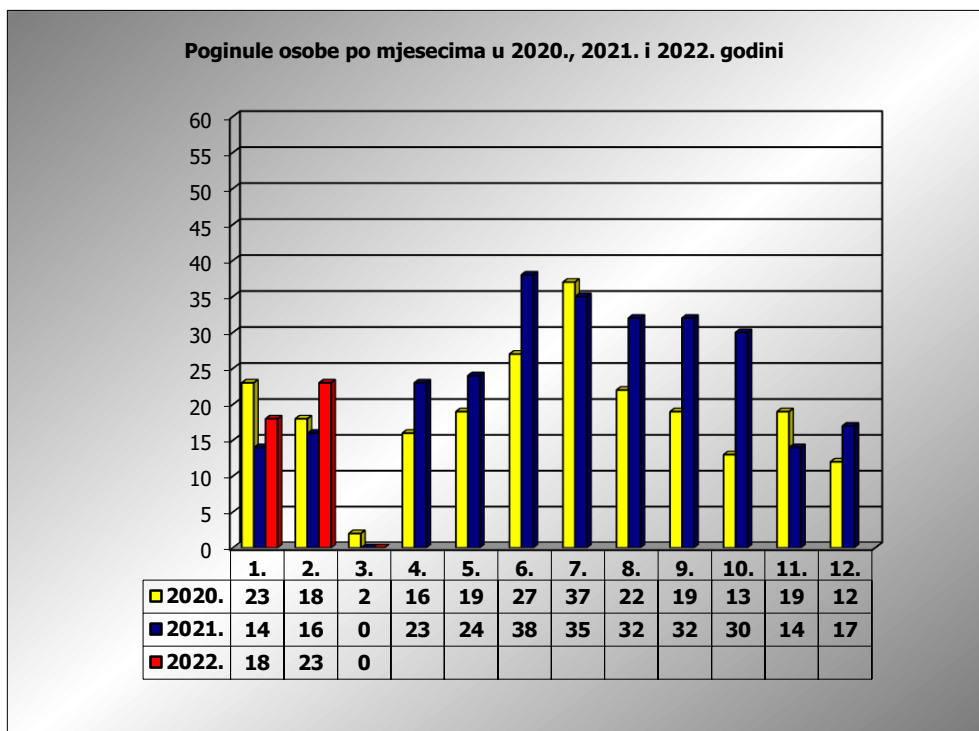

**PRIKAZ POGINULIH OSOBA U PROMETNIM NESREĆAMA U 2022. GODINI U REPUBLICI HRVATSKOJ PO MJESECIMA**  
(usporedba s 2020. i 2021. godinom)

mjesec	poginuli			2022./2020.		2022./2021.	
	2020. g.	2021. g.	2022. g.				
siječanj	23	14	18	-21,7%	-5	28,6%	4
veljača	18	16	23	27,8%	5	43,8%	7
ožujak	2	0	0	-100,0%	-2	#DIJ/0!	0
travanj	16	23					
svibanj	19	25					
lipanj	27	38					
srpanj	37	35					
kolovoz	22	32					
rujan	19	32					
listopad	13	30					
studeni	19	14					
prosinac	12	17					
<b>I - II</b>	<b>41</b>	<b>30</b>	<b>41</b>	<b>0,0%</b>	<b>0</b>	<b>36,7%</b>	<b>11</b>
<b>I - III</b>	<b>43</b>	<b>30</b>	<b>41</b>	<b>-4,7%</b>	<b>-2</b>	<b>36,7%</b>	<b>11</b>

III. mjesec - podaci s danom 02.03.2020., 2021. i 2022.