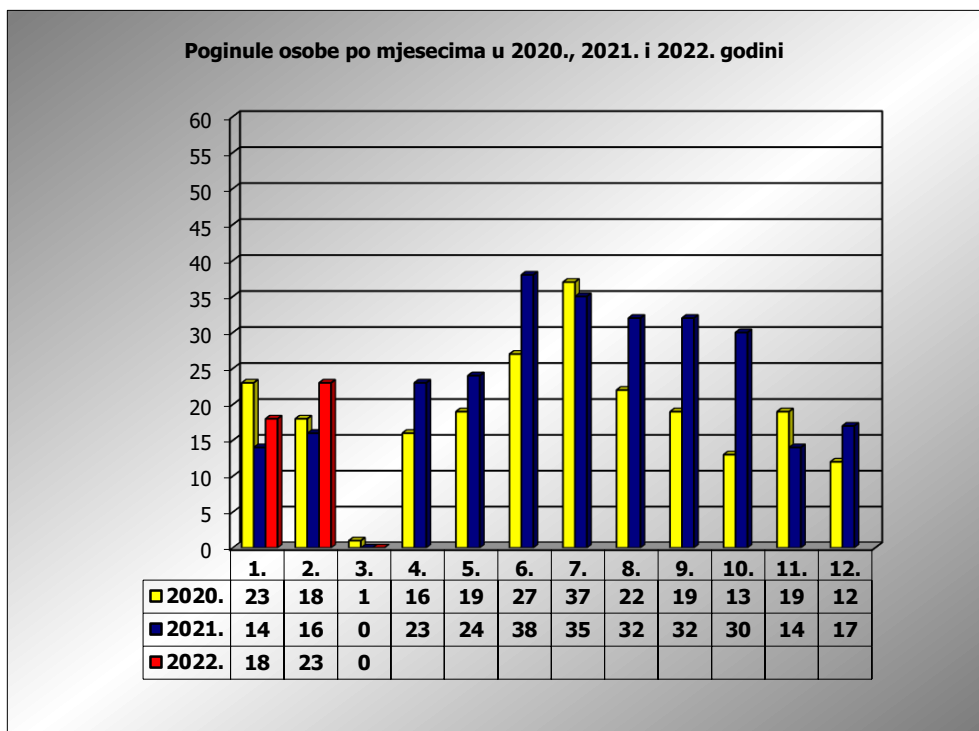

**PRIKAZ POGINULIH OSOBA U PROMETNIM NESREĆAMA U 2022. GODINI U REPUBLICI HRVATSKOJ PO MJESECIMA**  
(usporedba s 2020. i 2021. godinom)

mjesec	poginuli			2022./2020.		2022./2021.	
	2020. g.	2021. g.	2022. g.				
siječanj	23	14	18	-21,7%	-5	28,6%	4
veljača	18	16	23	27,8%	5	43,8%	7
ožujak	1	0	0	-100,0%	-1	#DIJ/0!	0
travanj	16	23					
svibanj	19	25					
lipanj	27	38					
srpanj	37	35					
kolovoz	22	32					
rujan	19	32					
listopad	13	30					
studeni	19	14					
prosinac	12	17					
<b>I - II</b>	<b>41</b>	<b>30</b>	<b>41</b>	<b>0,0%</b>	<b>0</b>	<b>36,7%</b>	<b>11</b>
<b>I - III</b>	<b>42</b>	<b>30</b>	<b>41</b>	<b>-2,4%</b>	<b>-1</b>	<b>36,7%</b>	<b>11</b>

III. mjesec - podaci s danom 01.03.2020., 2021. i 2022.