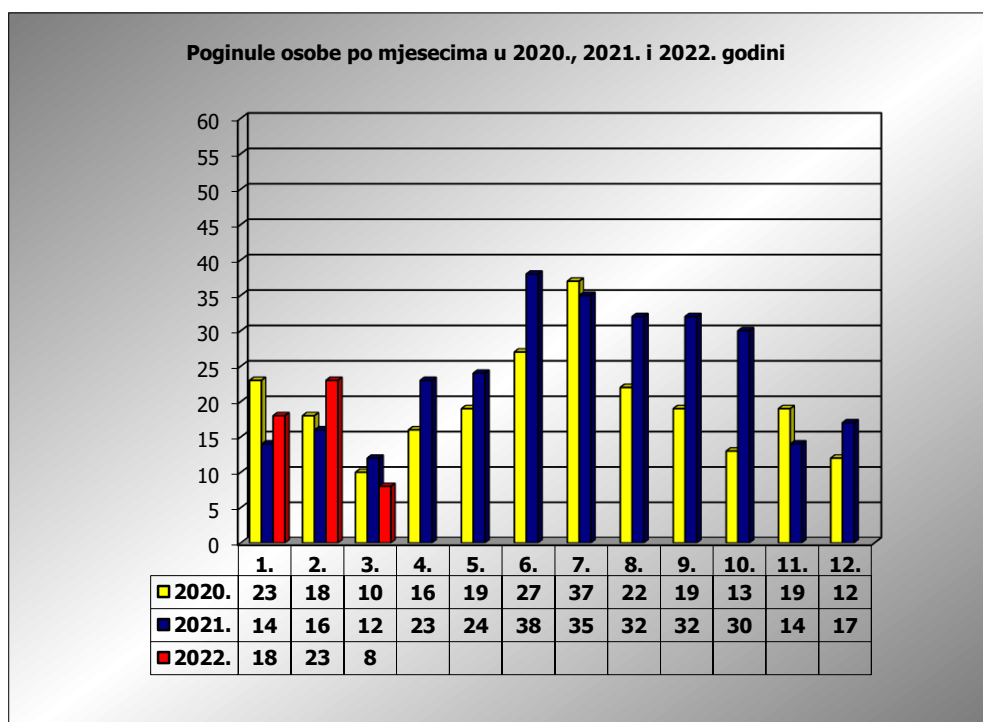

PRIKAZ POGINULIH OSOBA U PROMETNIM NESREĆAMA U 2022. GODINI U REPUBLICI HRVATSKOJ PO MJESECIMA
(usporedba s 2020. i 2021. godinom)

mjesec	poginuli			2022./2020.		2022./2021.	
	2020. g.	2021. g.	2022. g.				
siječanj	23	14	18	-21,7%	-5	28,6%	4
veljača	18	16	23	27,8%	5	43,8%	7
ožujak	10	12	8	-20,0%	-2	-33,3%	-4
travanj	16	23					
svibanj	19	25					
lipanj	27	38					
srpanj	37	35					
kolovoz	22	32					
rujan	19	32					
listopad	13	30					
studen	19	14					
prosinac	12	17					
I - II	41	30	41	0,0%	0	36,7%	11
I - III	51	42	49	-3,9%	-2	16,7%	7

III. mjesec - podaci s danom 24.03.2020., 2021. i 2022.