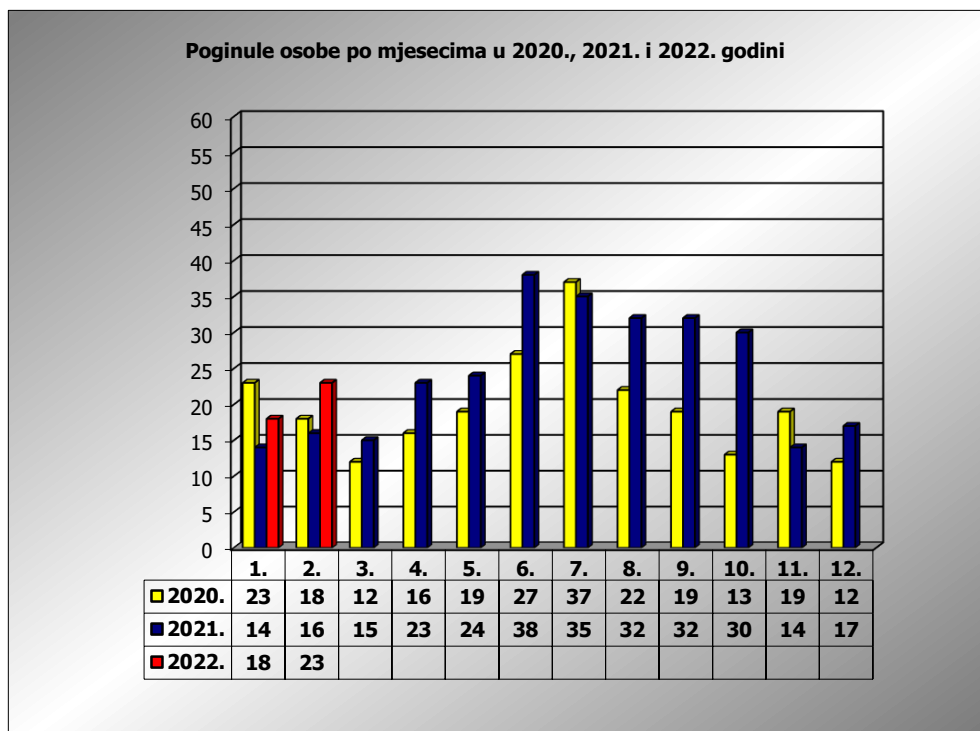

**PRIKAZ POGINULIH OSOBA U PROMETNIM NESREĆAMA U 2022.
GODINI U REPUBLICI HRVATSKOJ PO MJESECIMA
(usporedba s 2020. i 2021. godinom)**

mjesec	poginuli			2022./2020.		2022./2021.	
	2020. g.	2021. g.	2022. g.				
siječanj	23	14	18	-21,7%	-5	28,6%	4
veljača	18	16	23	27,8%	5	43,8%	7
ožujak	12	15					
travanj	16	23					
svibanj	19	25					
lipanj	27	38					
srpanj	37	35					
kolovoz	22	32					
rujan	19	32					
listopad	13	30					
studeni	19	14					
prosinac	12	17					
I	23	14	18	-21,7%	-5	28,6%	4
I - II	41	30	41	0,0%	0	36,7%	11

II. mjesec - podaci s danom 28.02.2020., 2021. i 2022.