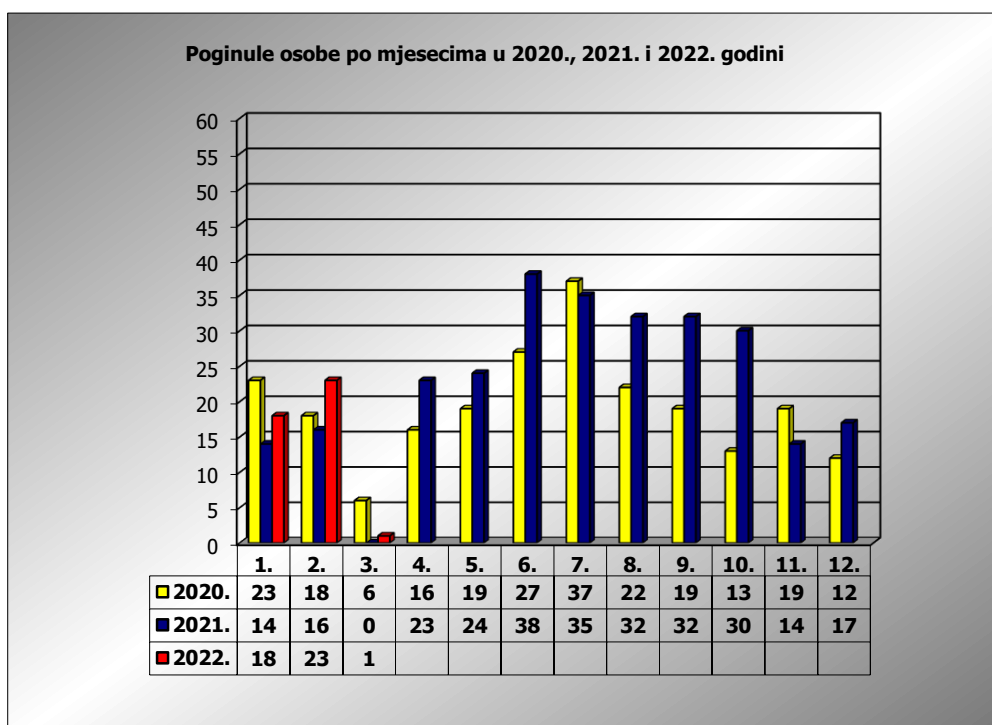

**PRIKAZ POGINULIH OSOBA U PROMETNIM NESREĆAMA U 2022. GODINI U REPUBLICI HRVATSKOJ PO MJESECIMA**  
(usporedba s 2020. i 2021. godinom)

mjesec	poginuli			2022./2020.		2022./2021.	
	2020. g.	2021. g.	2022. g.				
siječanj	23	14	18	-21,7%	-5	28,6%	4
veljača	18	16	23	27,8%	5	43,8%	7
ožujak	6	0	1	-83,3%	-5	#DIJ/0!	1
travanj	16	23					
svibanj	19	25					
lipanj	27	38					
srpanj	37	35					
kolovoz	22	32					
rujan	19	32					
listopad	13	30					
studen	19	14					
prosinac	12	17					
<b>I - II</b>	<b>41</b>	<b>30</b>	<b>41</b>	<b>0,0%</b>	<b>0</b>	<b>36,7%</b>	<b>11</b>
<b>I - III</b>	<b>47</b>	<b>30</b>	<b>42</b>	<b>-10,6%</b>	<b>-5</b>	<b>40,0%</b>	<b>12</b>

III. mjesec - podaci s danom 08.03.2020., 2021. i 2022.