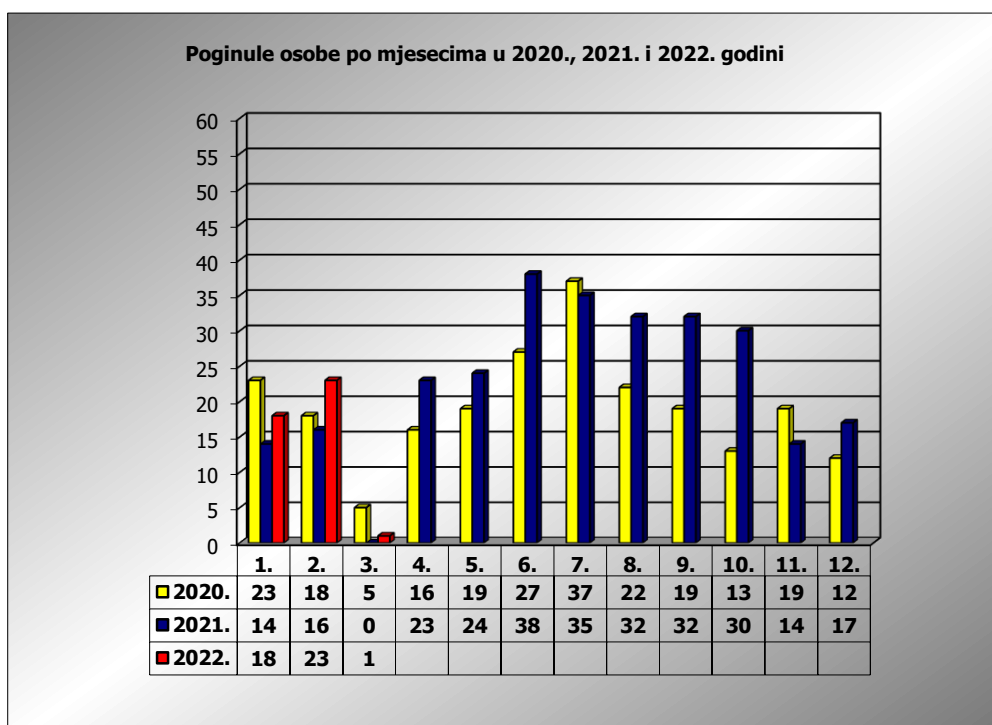

PRIKAZ POGINULIH OSOBA U PROMETNIM NESREĆAMA U 2022. GODINI U REPUBLICI HRVATSKOJ PO MJESECIMA
(usporedba s 2020. i 2021. godinom)

mjesec	poginuli			2022./2020.		2022./2021.	
	2020. g.	2021. g.	2022. g.				
siječanj	23	14	18	-21,7%	-5	28,6%	4
veljača	18	16	23	27,8%	5	43,8%	7
ožujak	5	0	1	-80,0%	-4	#DIJ/0!	1
travanj	16	23					
svibanj	19	25					
lipanj	27	38					
srpanj	37	35					
kolovoz	22	32					
rujan	19	32					
listopad	13	30					
studen	19	14					
prosinac	12	17					
I - II	41	30	41	0,0%	0	36,7%	11
I - III	46	30	42	-8,7%	-4	40,0%	12

III. mjesec - podaci s danom 06.03.2020., 2021. i 2022.