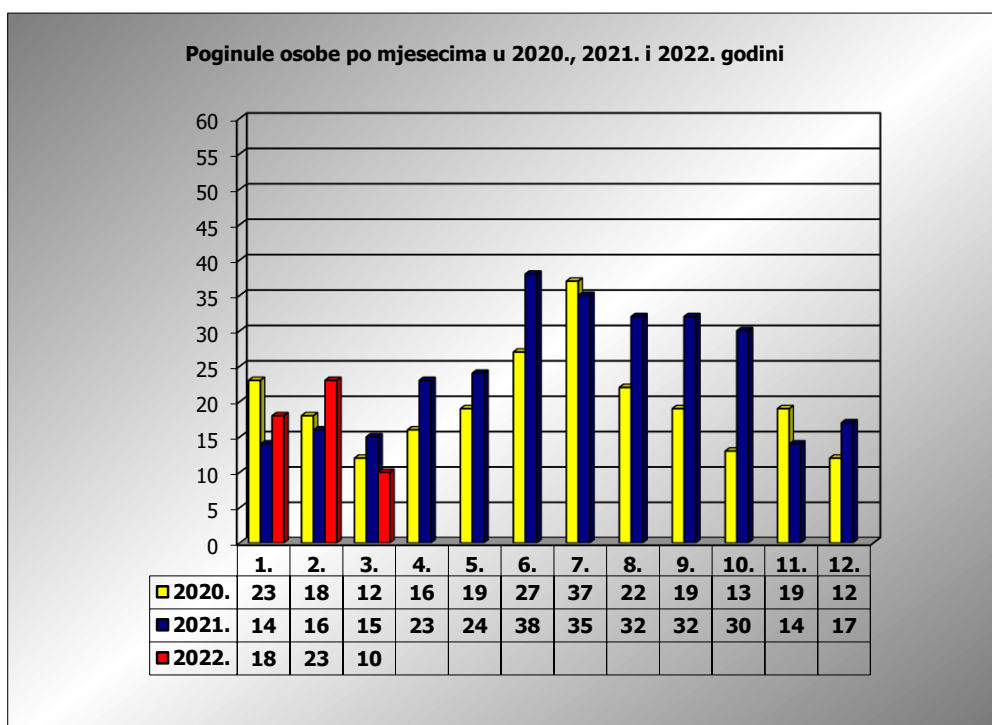

PRIKAZ POGINULIH OSOBA U PROMETNIM NESREĆAMA U 2022. GODINI U REPUBLICI HRVATSKOJ PO MJESECIMA
(usporedba s 2020. i 2021. godinom)

mjesec	poginuli			2022./2020.		2022./2021.	
	2020. g.	2021. g.	2022. g.				
siječanj	23	14	18	-21,7%	-5	28,6%	4
veljača	18	16	23	27,8%	5	43,8%	7
ožujak	12	15	10	-16,7%	-2	-33,3%	-5
travanj	16	23					
svibanj	19	25					
lipanj	27	38					
srpanj	37	35					
kolovoz	22	32					
rujan	19	32					
listopad	13	30					
studen	19	14					
prosinac	12	17					
I - II	41	30	41	0,0%	0	36,7%	11
I - III	53	45	51	-3,8%	-2	13,3%	6

III. mjesec - podaci s danom 30.03.2020., 2021. i 2022.