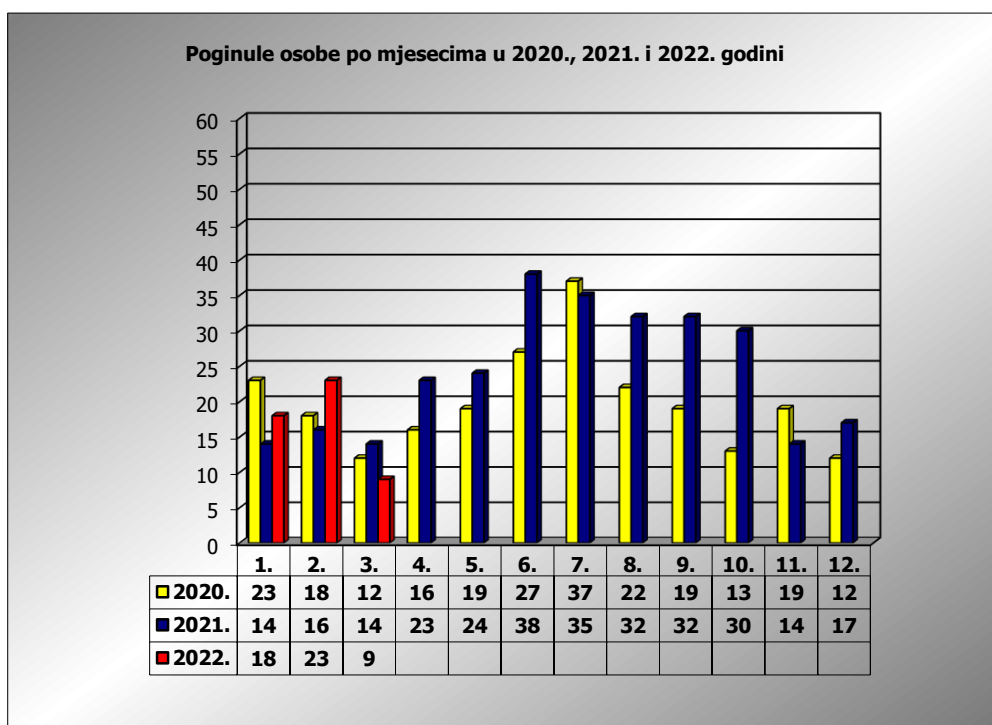

**PRIKAZ POGINULIH OSOBA U PROMETNIM NESREĆAMA U 2022. GODINI U REPUBLICI HRVATSKOJ PO MJESECIMA**  
(usporedba s 2020. i 2021. godinom)

mjesec	poginuli			2022./2020.		2022./2021.	
	2020. g.	2021. g.	2022. g.				
siječanj	23	14	18	-21,7%	-5	28,6%	4
veljača	18	16	23	27,8%	5	43,8%	7
ožujak	12	14	9	-25,0%	-3	-35,7%	-5
travanj	16	23					
svibanj	19	25					
lipanj	27	38					
srpanj	37	35					
kolovoz	22	32					
rujan	19	32					
listopad	13	30					
studen	19	14					
prosinac	12	17					
<b>I - II</b>	<b>41</b>	<b>30</b>	<b>41</b>	<b>0,0%</b>	<b>0</b>	<b>36,7%</b>	<b>11</b>
<b>I - III</b>	<b>53</b>	<b>44</b>	<b>50</b>	<b>-5,7%</b>	<b>-3</b>	<b>13,6%</b>	<b>6</b>

III. mjesec - podaci s danom 27.03.2020., 2021. i 2022.