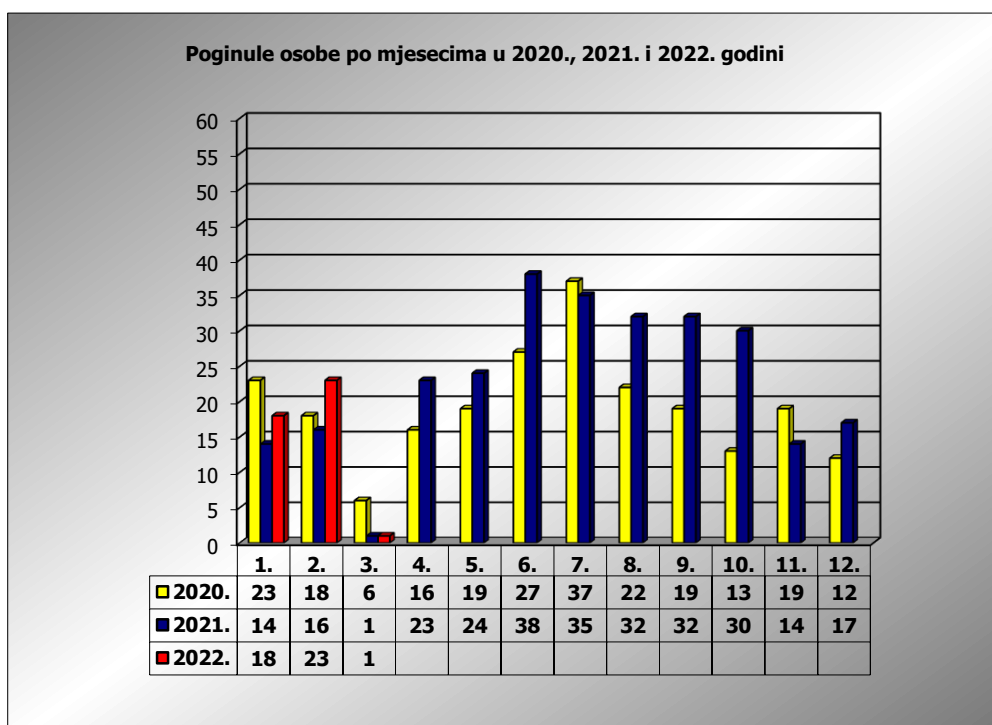

**PRIKAZ POGINULIH OSOBA U PROMETNIM NESREĆAMA U 2022. GODINI U REPUBLICI HRVATSKOJ PO MJESECIMA**  
(usporedba s 2020. i 2021. godinom)

mjesec	poginuli			2022./2020.		2022./2021.	
	2020. g.	2021. g.	2022. g.				
siječanj	23	14	18	-21,7%	-5	28,6%	4
veljača	18	16	23	27,8%	5	43,8%	7
ožujak	6	1	1	-83,3%	-5	0,0%	0
travanj	16	23					
svibanj	19	25					
lipanj	27	38					
srpanj	37	35					
kolovoz	22	32					
rujan	19	32					
listopad	13	30					
studen	19	14					
prosinac	12	17					
<b>I - II</b>	<b>41</b>	<b>30</b>	<b>41</b>	<b>0,0%</b>	<b>0</b>	<b>36,7%</b>	<b>11</b>
<b>I - III</b>	<b>47</b>	<b>31</b>	<b>42</b>	<b>-10,6%</b>	<b>-5</b>	<b>35,5%</b>	<b>11</b>

III. mjesec - podaci s danom 10.03.2020., 2021. i 2022.