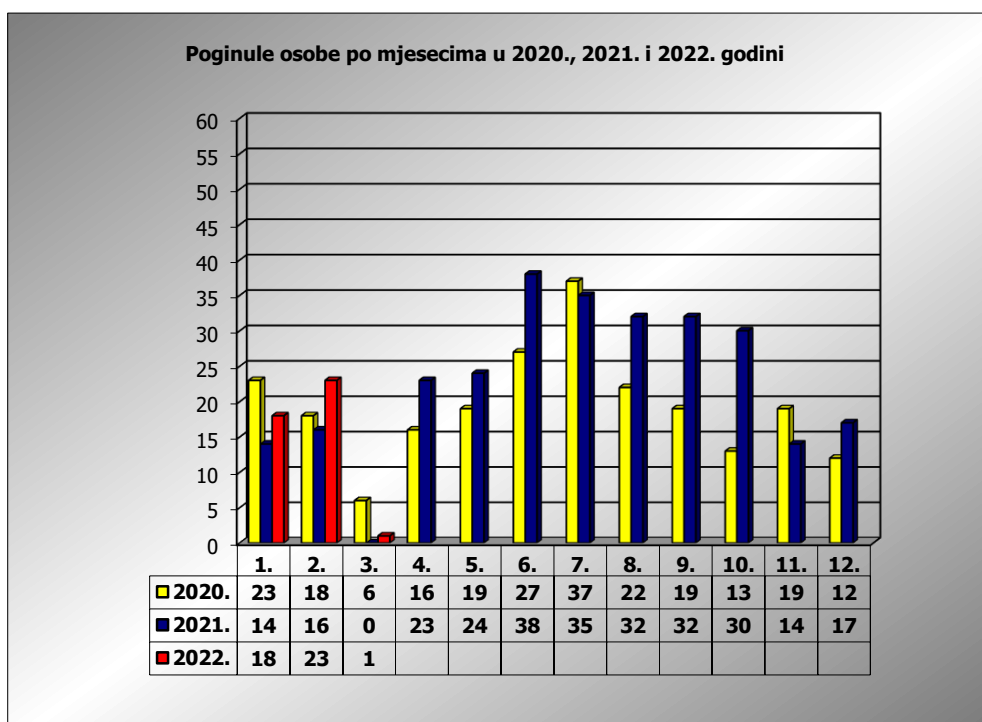

PRIKAZ POGINULIH OSOBA U PROMETNIM NESREĆAMA U 2022. GODINI U REPUBLICI HRVATSKOJ PO MJESECIMA
(usporedba s 2020. i 2021. godinom)

mjesec	poginuli			2022./2020.		2022./2021.	
	2020. g.	2021. g.	2022. g.				
siječanj	23	14	18	-21,7%	-5	28,6%	4
veljača	18	16	23	27,8%	5	43,8%	7
ožujak	6	0	1	-83,3%	-5	#DIJ/0!	1
travanj	16	23					
svibanj	19	25					
lipanj	27	38					
srpanj	37	35					
kolovoz	22	32					
rujan	19	32					
listopad	13	30					
studen	19	14					
prosinac	12	17					
I - II	41	30	41	0,0%	0	36,7%	11
I - III	47	30	42	-10,6%	-5	40,0%	12

III. mjesec - podaci s danom 09.03.2020., 2021. i 2022.