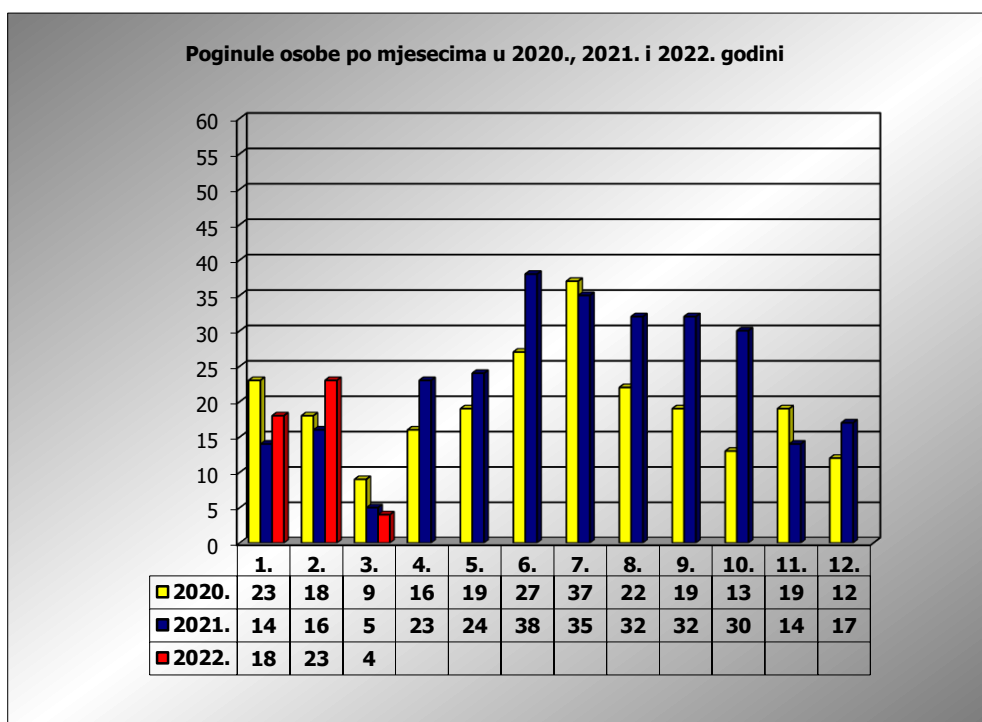

PRIKAZ POGINULIH OSOBA U PROMETNIM NESREĆAMA U 2022. GODINI U REPUBLICI HRVATSKOJ PO MJESECIMA
(usporedba s 2020. i 2021. godinom)

mjesec	poginuli			2022./2020.		2022./2021.	
	2020. g.	2021. g.	2022. g.				
siječanj	23	14	18	-21,7%	-5	28,6%	4
veljača	18	16	23	27,8%	5	43,8%	7
ožujak	9	5	4	-55,6%	-5	-20,0%	-1
travanj	16	23					
svibanj	19	25					
lipanj	27	38					
srpanj	37	35					
kolovoz	22	32					
rujan	19	32					
listopad	13	30					
studen	19	14					
prosinac	12	17					
I - II	41	30	41	0,0%	0	36,7%	11
I - III	50	35	45	-10,0%	-5	28,6%	10

III. mjesec - podaci s danom 17.03.2020., 2021. i 2022.