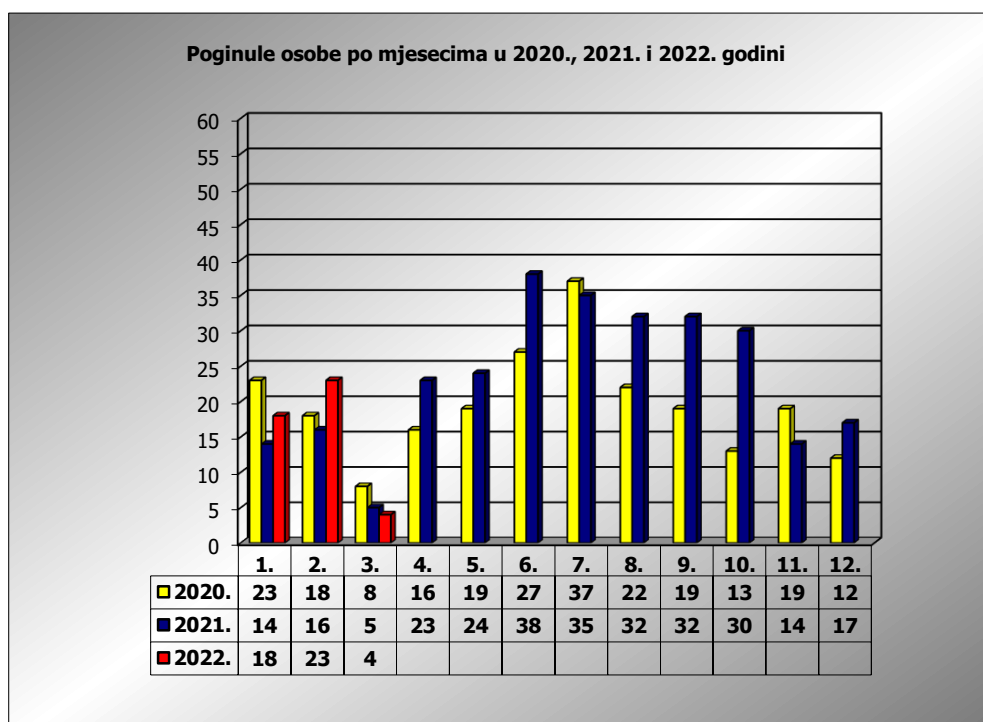

**PRIKAZ POGINULIH OSOBA U PROMETNIM NESREĆAMA U 2022.  
GODINI U REPUBLICI HRVATSKOJ PO MJESECIMA  
(usporedba s 2020. i 2021. godinom)**

mjesec	poginuli			2022./2020.		2022./2021.	
	2020. g.	2021. g.	2022. g.				
siječanj	23	14	18	-21,7%	-5	28,6%	4
veljača	18	16	23	27,8%	5	43,8%	7
ožujak	8	5	4	-50,0%	-4	-20,0%	-1
travanj	16	23					
svibanj	19	25					
lipanj	27	38					
srpanj	37	35					
kolovoz	22	32					
rujan	19	32					
listopad	13	30					
studen	19	14					
prosinac	12	17					
<b>I - II</b>	<b>41</b>	<b>30</b>	<b>41</b>	<b>0,0%</b>	<b>0</b>	<b>36,7%</b>	<b>11</b>
<b>I - III</b>	<b>49</b>	<b>35</b>	<b>45</b>	<b>-8,2%</b>	<b>-4</b>	<b>28,6%</b>	<b>10</b>

III. mjesec - podaci s danom 16.03.2020., 2021. i 2022.