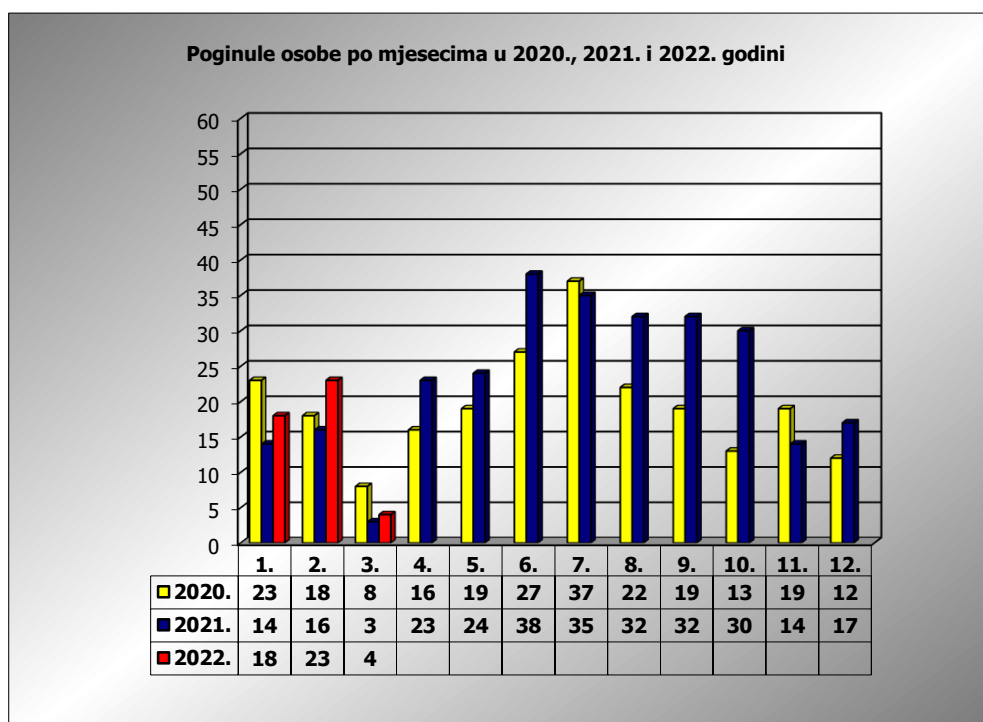

PRIKAZ POGINULIH OSOBA U PROMETNIM NESREĆAMA U 2022. GODINI U REPUBLICI HRVATSKOJ PO MJESECIMA
(usporedba s 2020. i 2021. godinom)

mjesec	poginuli			2022./2020.		2022./2021.	
	2020. g.	2021. g.	2022. g.				
siječanj	23	14	18	-21,7%	-5	28,6%	4
veljača	18	16	23	27,8%	5	43,8%	7
ožujak	8	3	4	-50,0%	-4	33,3%	1
travanj	16	23					
svibanj	19	25					
lipanj	27	38					
srpanj	37	35					
kolovoz	22	32					
rujan	19	32					
listopad	13	30					
studen	19	14					
prosinac	12	17					
I - II	41	30	41	0,0%	0	36,7%	11
I - III	49	33	45	-8,2%	-4	36,4%	12

III. mjesec - podaci s danom 15.03.2020., 2021. i 2022.