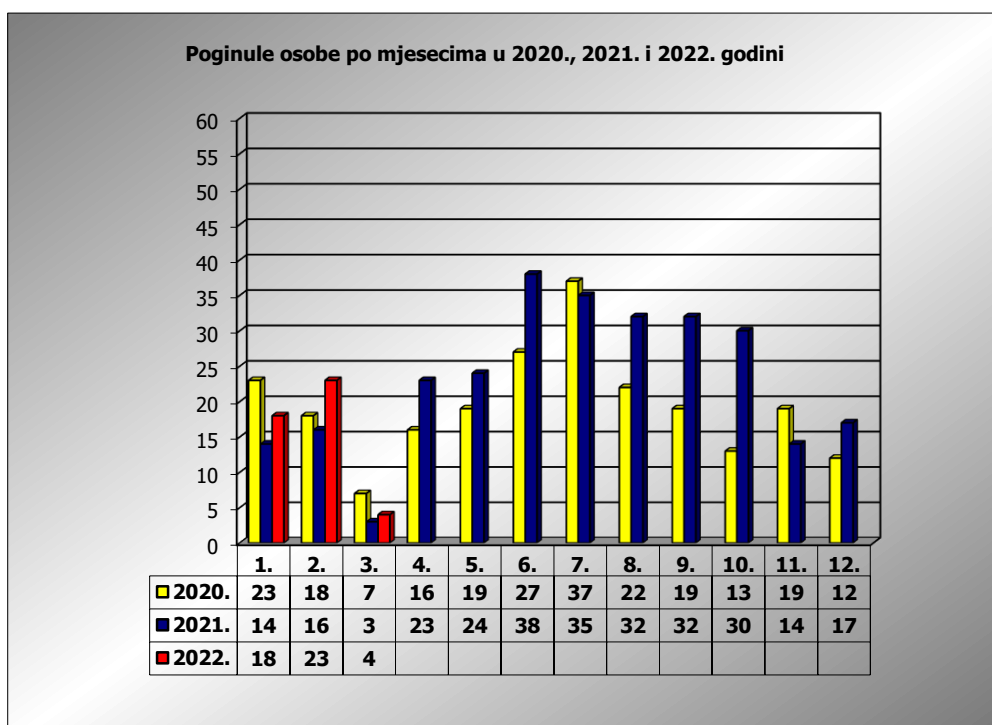

PRIKAZ POGINULIH OSOBA U PROMETNIM NESREĆAMA U 2022. GODINI U REPUBLICI HRVATSKOJ PO MJESECIMA
(usporedba s 2020. i 2021. godinom)

mjesec	poginuli			2022./2020.		2022./2021.	
	2020. g.	2021. g.	2022. g.				
siječanj	23	14	18	-21,7%	-5	28,6%	4
veljača	18	16	23	27,8%	5	43,8%	7
ožujak	7	3	4	-42,9%	-3	33,3%	1
travanj	16	23					
svibanj	19	25					
lipanj	27	38					
srpanj	37	35					
kolovoz	22	32					
rujan	19	32					
listopad	13	30					
studen	19	14					
prosinac	12	17					
I - II	41	30	41	0,0%	0	36,7%	11
I - III	48	33	45	-6,3%	-3	36,4%	12

III. mjesec - podaci s danom 14.03.2020., 2021. i 2022.