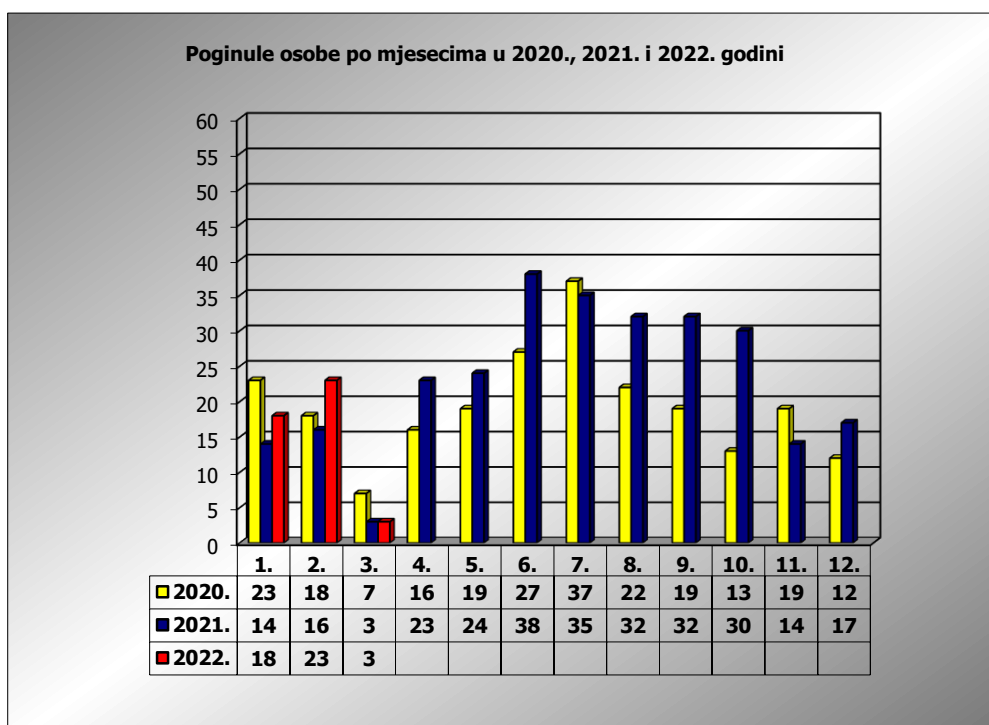

PRIKAZ POGINULIH OSOBA U PROMETNIM NESREĆAMA U 2022. GODINI U REPUBLICI HRVATSKOJ PO MJESECIMA
(usporedba s 2020. i 2021. godinom)

mjesec	poginuli			2022./2020.		2022./2021.	
	2020. g.	2021. g.	2022. g.				
siječanj	23	14	18	-21,7%	-5	28,6%	4
veljača	18	16	23	27,8%	5	43,8%	7
ožujak	7	3	3	-57,1%	-4	0,0%	0
travanj	16	23					
svibanj	19	25					
lipanj	27	38					
srpanj	37	35					
kolovoz	22	32					
rujan	19	32					
listopad	13	30					
studen	19	14					
prosinac	12	17					
I - II	41	30	41	0,0%	0	36,7%	11
I - III	48	33	44	-8,3%	-4	33,3%	11

III. mjesec - podaci s danom 13.03.2020., 2021. i 2022.