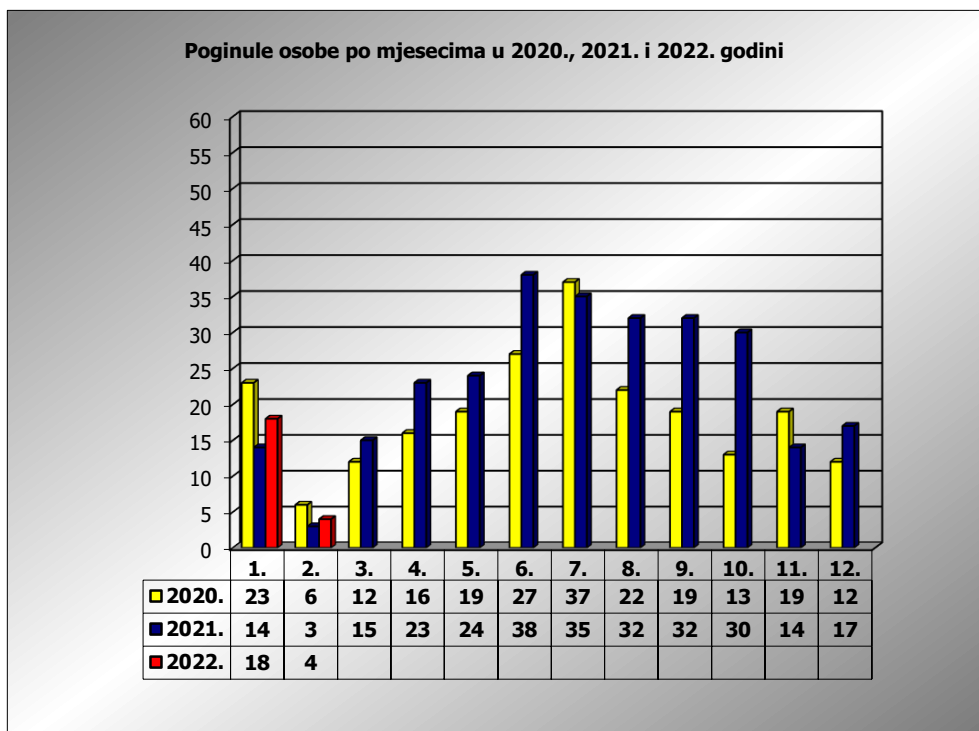

**PRIKAZ POGINULIH OSOBA U PROMETNIM NESREĆAMA U 2022. GODINI U REPUBLICI HRVATSKOJ PO MJESECIMA**  
(usporedba s 2020. i 2021. godinom)

mjesec	poginuli			2022./2020.		2022./2021.	
	2020. g.	2021. g.	2022. g.				
siječanj	23	14	18	-21,7%	-5	28,6%	4
veljača	6	3	4	-33,3%	-2	33,3%	1
ožujak	12	15					
travanj	16	23					
svibanj	19	25					
lipanj	27	38					
srpanj	37	35					
kolovoz	22	32					
rujan	19	32					
listopad	13	30					
studeni	19	14					
prosinac	12	17					
<b>I</b>	<b>23</b>	<b>14</b>	<b>18</b>	<b>-21,7%</b>	<b>-5</b>	<b>28,6%</b>	<b>4</b>
<b>I - II</b>	<b>29</b>	<b>17</b>	<b>22</b>	<b>-24,1%</b>	<b>-7</b>	<b>29,4%</b>	<b>5</b>

II. mjesec - podaci s danom 08.02.2020., 2021. i 2022.