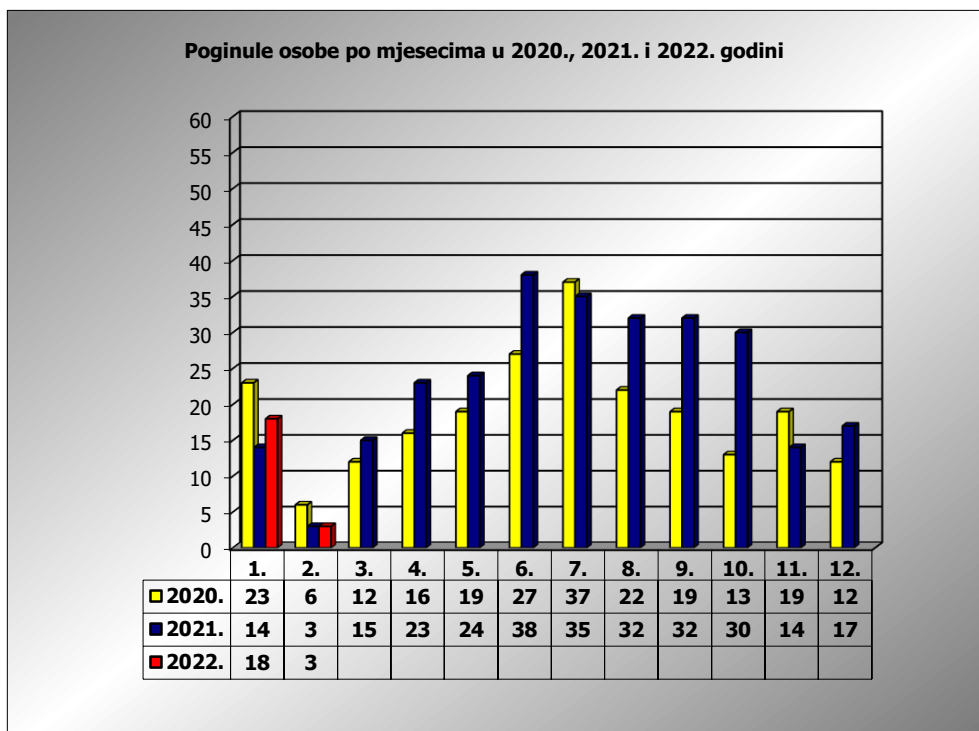

**PRIKAZ POGINULIH OSOBA U PROMETNIM NESREĆAMA U 2022. GODINI U REPUBLICI HRVATSKOJ PO MJESECIMA**  
(usporedba s 2020. i 2021. godinom)

mjesec	poginuli			2022./2020.		2022./2021.	
	2020. g.	2021. g.	2022. g.				
siječanj	23	14	18	-21,7%	-5	28,6%	4
veljača	6	3	3	-50,0%	-3	0,0%	0
ožujak	12	15					
travanj	16	23					
svibanj	19	25					
lipanj	27	38					
srpanj	37	35					
kolovoz	22	32					
rujan	19	32					
listopad	13	30					
studeni	19	14					
prosinac	12	17					
<b>I</b>	<b>23</b>	<b>14</b>	<b>18</b>	<b>-21,7%</b>	<b>-5</b>	<b>28,6%</b>	<b>4</b>
<b>I - II</b>	<b>29</b>	<b>17</b>	<b>21</b>	<b>-27,6%</b>	<b>-8</b>	<b>23,5%</b>	<b>4</b>

II. mjesec - podaci s danom 07.02.2020., 2021. i 2022.