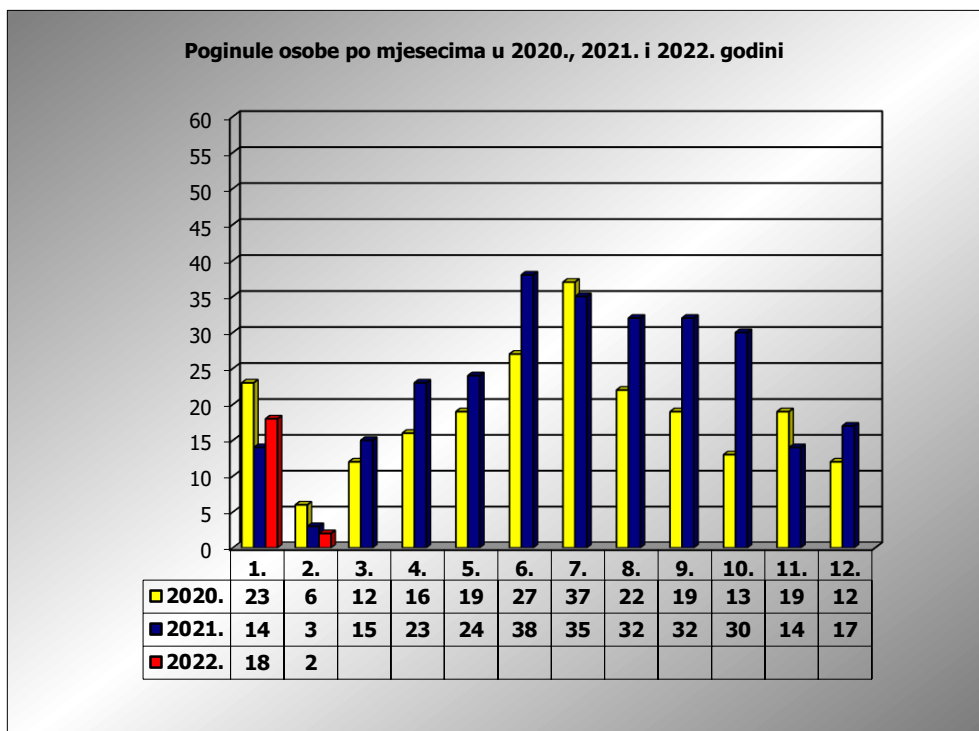

PRIKAZ POGINULIH OSOBA U PROMETNIM NESREĆAMA U 2022. GODINI U REPUBLICI HRVATSKOJ PO MJESECIMA
(usporedba s 2020. i 2021. godinom)

mjesec	poginuli			2022./2020.		2022./2021.	
	2020. g.	2021. g.	2022. g.				
siječanj	23	14	18	-21,7%	-5	28,6%	4
veljača	6	3	2	-66,7%	-4	-33,3%	-1
ožujak	12	15					
travanj	16	23					
svibanj	19	25					
lipanj	27	38					
srpanj	37	35					
kolovoz	22	32					
rujan	19	32					
listopad	13	30					
studeni	19	14					
prosinac	12	17					
I	23	14	18	-21,7%	-5	28,6%	4
I - II	29	17	20	-31,0%	-9	17,6%	3

II. mjesec - podaci s danom 06.02.2020., 2021. i 2022.