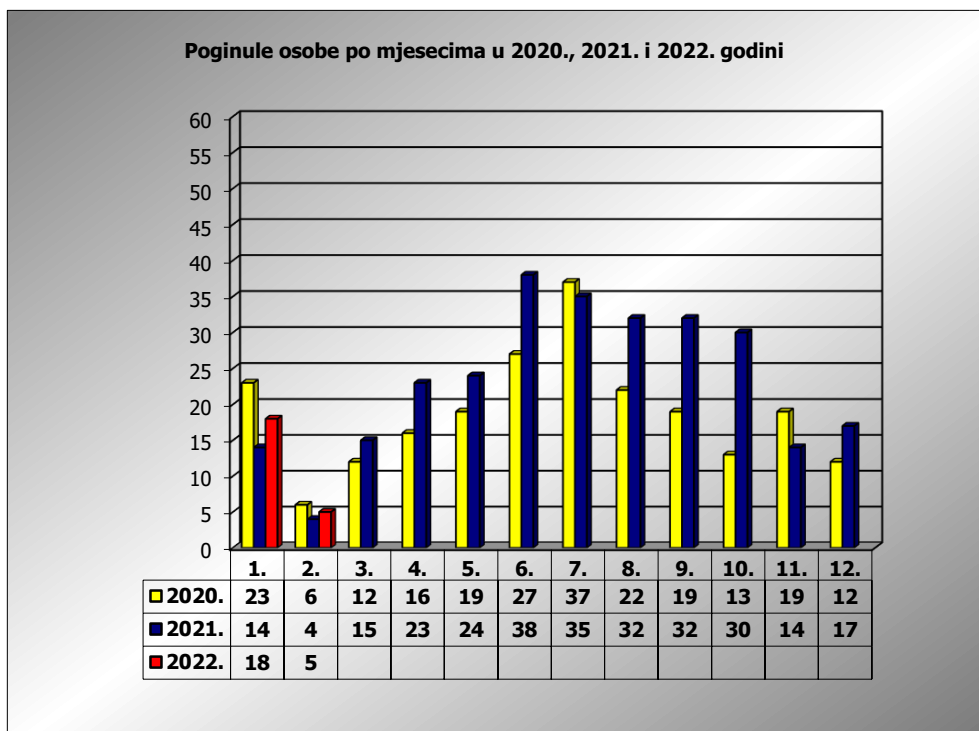

PRIKAZ POGINULIH OSOBA U PROMETNIM NESREĆAMA U 2022. GODINI U REPUBLICI HRVATSKOJ PO MJESECIMA
(usporedba s 2020. i 2021. godinom)

mjesec	poginuli			2022./2020.		2022./2021.	
	2020. g.	2021. g.	2022. g.				
siječanj	23	14	18	-21,7%	-5	28,6%	4
veljača	6	4	5	-16,7%	-1	25,0%	1
ožujak	12	15					
travanj	16	23					
svibanj	19	25					
lipanj	27	38					
srpanj	37	35					
kolovoz	22	32					
rujan	19	32					
listopad	13	30					
studen	19	14					
prosinac	12	17					
I	23	14	18	-21,7%	-5	28,6%	4
I - II	29	18	23	-20,7%	-6	27,8%	5

II. mjesec - podaci s danom 09.02.2020., 2021. i 2022.