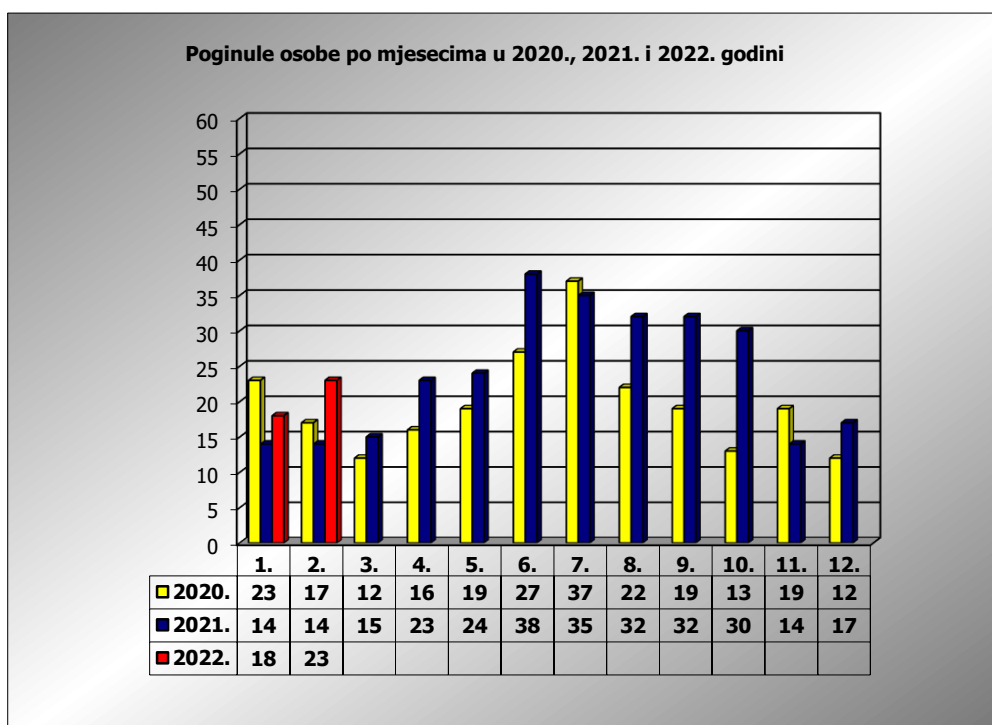

PRIKAZ POGINULIH OSOBA U PROMETNIM NESREĆAMA U 2022. GODINI U REPUBLICI HRVATSKOJ PO MJESECIMA
(usporedba s 2020. i 2021. godinom)

mjesec	poginuli			2022./2020.		2022./2021.	
	2020. g.	2021. g.	2022. g.				
siječanj	23	14	18	-21,7%	-5	28,6%	4
veljača	17	14	23	35,3%	6	64,3%	9
ožujak	12	15					
travanj	16	23					
svibanj	19	25					
lipanj	27	38					
srpanj	37	35					
kolovoz	22	32					
rujan	19	32					
listopad	13	30					
studen	19	14					
prosinac	12	17					
I	23	14	18	-21,7%	-5	28,6%	4
I - II	40	28	41	2,5%	1	46,4%	13

II. mjesec - podaci s danom 27.02.2020., 2021. i 2022.