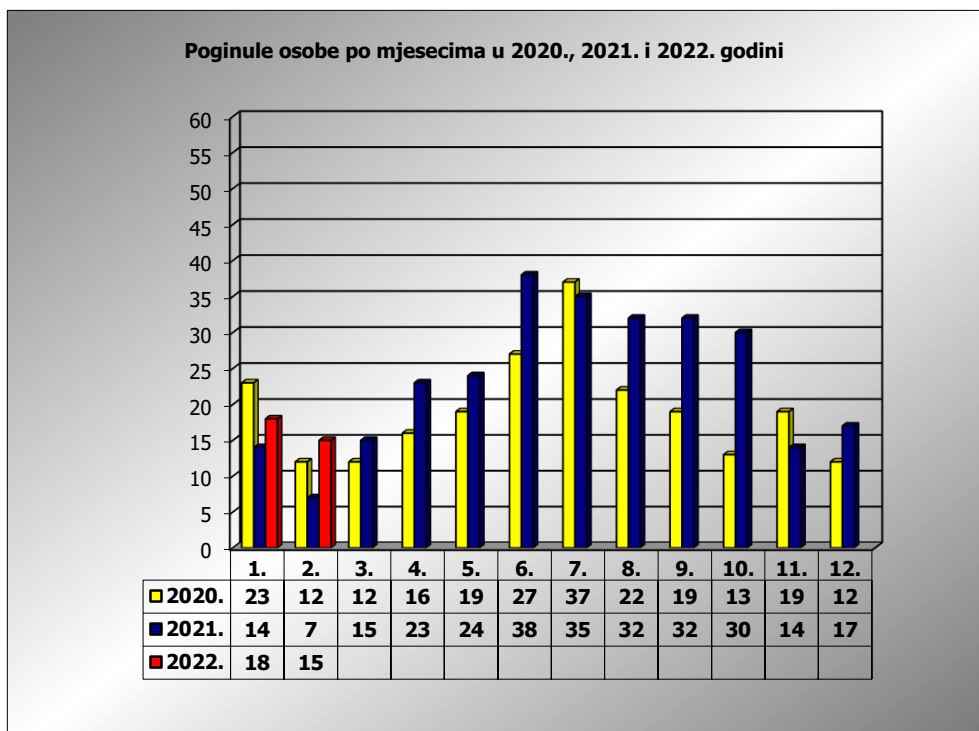

PRIKAZ POGINULIH OSOBA U PROMETNIM NESREĆAMA U 2022. GODINI U REPUBLICI HRVATSKOJ PO MJESECIMA
(usporedba s 2020. i 2021. godinom)

mjesec	poginuli			2022./2020.		2022./2021.	
	2020. g.	2021. g.	2022. g.				
siječanj	23	14	18	-21,7%	-5	28,6%	4
veljača	12	7	15	25,0%	3	114,3%	8
ožujak	12	15					
travanj	16	23					
svibanj	19	25					
lipanj	27	38					
srpanj	37	35					
kolovoz	22	32					
rujan	19	32					
listopad	13	30					
studeni	19	14					
prosinac	12	17					
I	23	14	18	-21,7%	-5	28,6%	4
I - II	35	21	33	-5,7%	-2	57,1%	12

II. mjesec - podaci s danom 17.02.2020., 2021. i 2022.