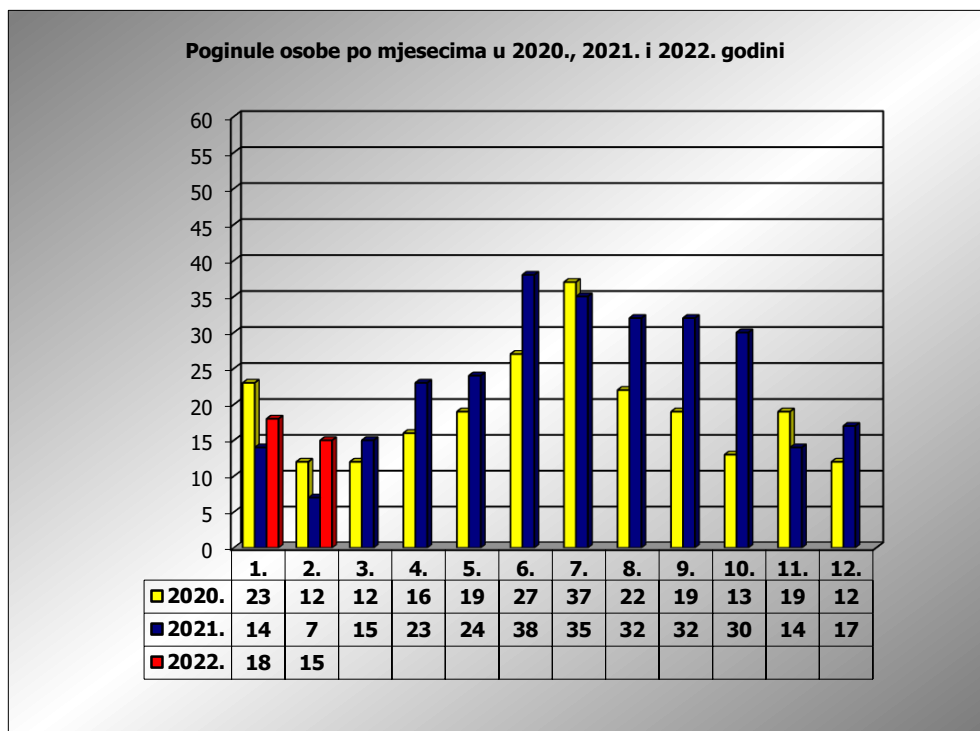

**PRIKAZ POGINULIH OSOBA U PROMETNIM NESREĆAMA U 2022.
GODINI U REPUBLICI HRVATSKOJ PO MJESECIMA
(usporedba s 2020. i 2021. godinom)**

mjesec	poginuli			2022./2020.		2022./2021.	
	2020. g.	2021. g.	2022. g.				
siječanj	23	14	18	-21,7%	-5	28,6%	4
veljača	12	7	15	25,0%	3	114,3%	8
ožujak	12	15					
travanj	16	23					
svibanj	19	25					
lipanj	27	38					
srpanj	37	35					
kolovoz	22	32					
rujan	19	32					
listopad	13	30					
studeni	19	14					
prosinac	12	17					
I	23	14	18	-21,7%	-5	28,6%	4
I - II	35	21	33	-5,7%	-2	57,1%	12

II. mjesec - podaci s danom 16.02.2020., 2021. i 2022.