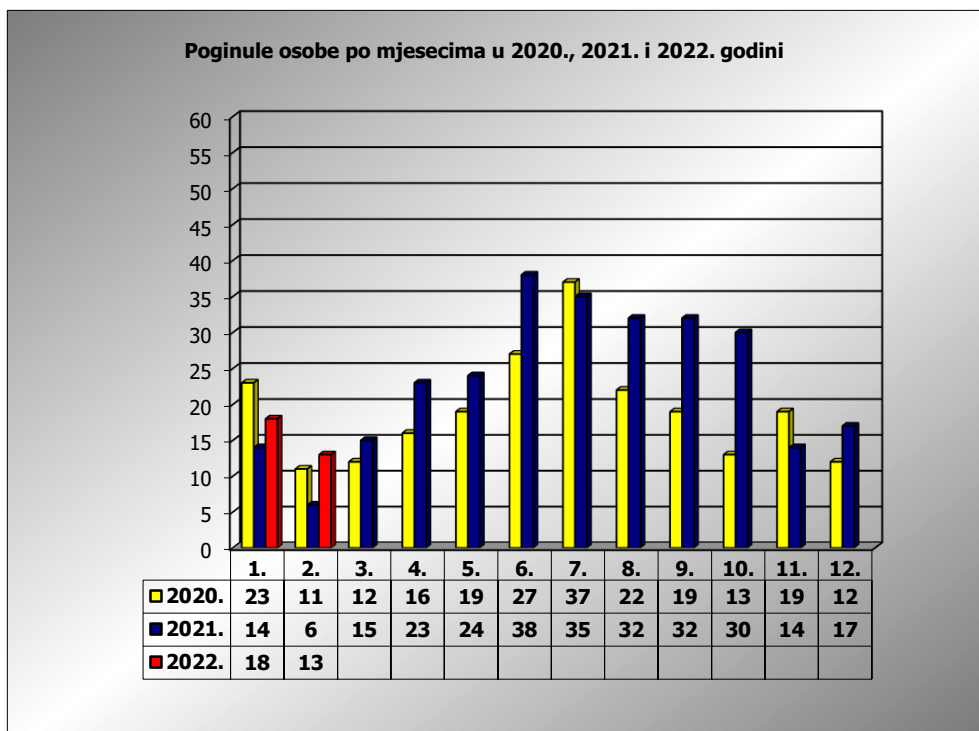

PRIKAZ POGINULIH OSOBA U PROMETNIM NESREĆAMA U 2022. GODINI U REPUBLICI HRVATSKOJ PO MJESECIMA
(usporedba s 2020. i 2021. godinom)

mjesec	poginuli			2022./2020.		2022./2021.	
	2020. g.	2021. g.	2022. g.				
siječanj	23	14	18	-21,7%	-5	28,6%	4
veljača	11	6	13	18,2%	2	116,7%	7
ožujak	12	15					
travanj	16	23					
svibanj	19	25					
lipanj	27	38					
srpanj	37	35					
kolovoz	22	32					
rujan	19	32					
listopad	13	30					
studen	19	14					
prosinac	12	17					
I	23	14	18	-21,7%	-5	28,6%	4
I - II	34	20	31	-8,8%	-3	55,0%	11

II. mjesec - podaci s danom 15.02.2020., 2021. i 2022.