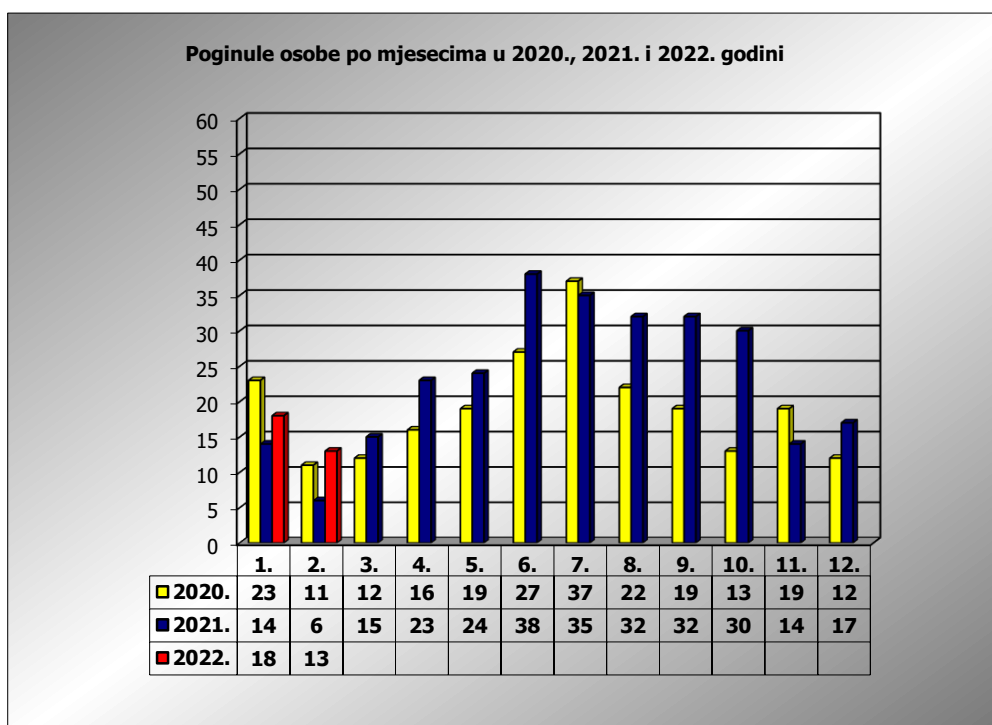

PRIKAZ POGINULIH OSOBA U PROMETNIM NESREĆAMA U 2022. GODINI U REPUBLICI HRVATSKOJ PO MJESECIMA
(usporedba s 2020. i 2021. godinom)

mjesec	poginuli			2022./2020.		2022./2021.	
	2020. g.	2021. g.	2022. g.				
siječanj	23	14	18	-21,7%	-5	28,6%	4
veljača	11	6	13	18,2%	2	116,7%	7
ožujak	12	15					
travanj	16	23					
svibanj	19	25					
lipanj	27	38					
srpanj	37	35					
kolovoz	22	32					
rujan	19	32					
listopad	13	30					
studen	19	14					
prosinac	12	17					
I	23	14	18	-21,7%	-5	28,6%	4
I - II	34	20	31	-8,8%	-3	55,0%	11

II. mjesec - podaci s danom 14.02.2020., 2021. i 2022.