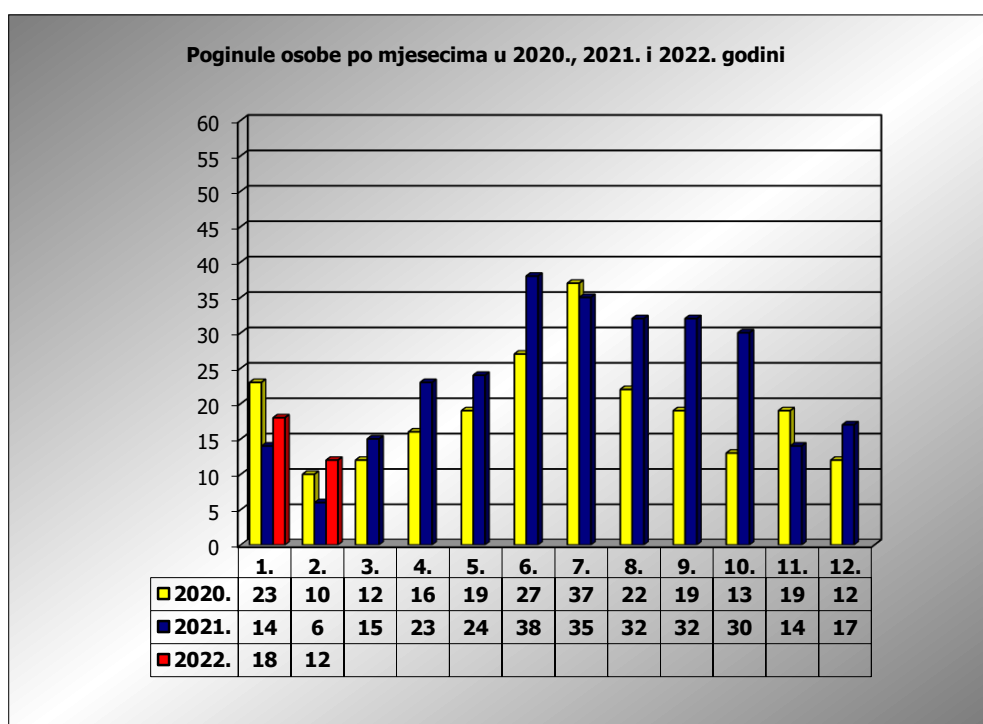

PRIKAZ POGINULIH OSOBA U PROMETNIM NESREĆAMA U 2022. GODINI U REPUBLICI HRVATSKOJ PO MJESECIMA
(usporedba s 2020. i 2021. godinom)

mjesec	poginuli			2022./2020.		2022./2021.	
	2020. g.	2021. g.	2022. g.				
siječanj	23	14	18	-21,7%	-5	28,6%	4
veljača	10	6	12	20,0%	2	100,0%	6
ožujak	12	15					
travanj	16	23					
svibanj	19	25					
lipanj	27	38					
srpanj	37	35					
kolovoz	22	32					
rujan	19	32					
listopad	13	30					
studen	19	14					
prosinac	12	17					
I	23	14	18	-21,7%	-5	28,6%	4
I - II	33	20	30	-9,1%	-3	50,0%	10

II. mjesec - podaci s danom 13.02.2020., 2021. i 2022.