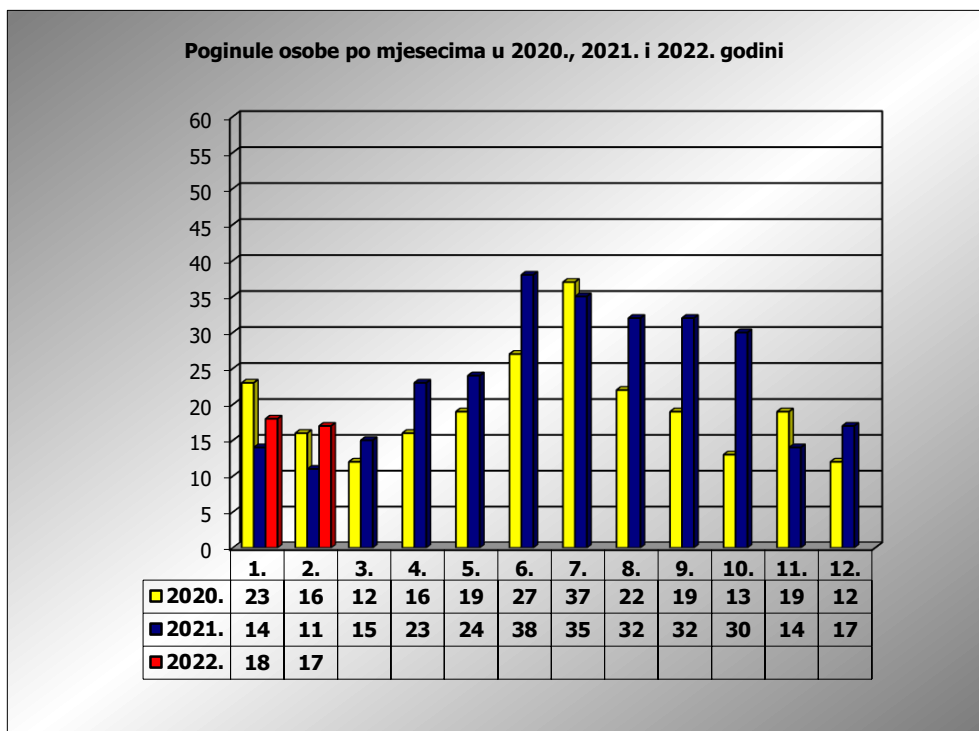

PRIKAZ POGINULIH OSOBA U PROMETNIM NESREĆAMA U 2022. GODINI U REPUBLICI HRVATSKOJ PO MJESECIMA
(usporedba s 2020. i 2021. godinom)

mjesec	poginuli			2022./2020.		2022./2021.	
	2020. g.	2021. g.	2022. g.				
siječanj	23	14	18	-21,7%	-5	28,6%	4
veljača	16	11	17	6,3%	1	54,5%	6
ožujak	12	15					
travanj	16	23					
svibanj	19	25					
lipanj	27	38					
srpanj	37	35					
kolovoz	22	32					
rujan	19	32					
listopad	13	30					
studeni	19	14					
prosinac	12	17					
I	23	14	18	-21,7%	-5	28,6%	4
I - II	39	25	35	-10,3%	-4	40,0%	10

II. mjesec - podaci s danom 23.02.2020., 2021. i 2022.