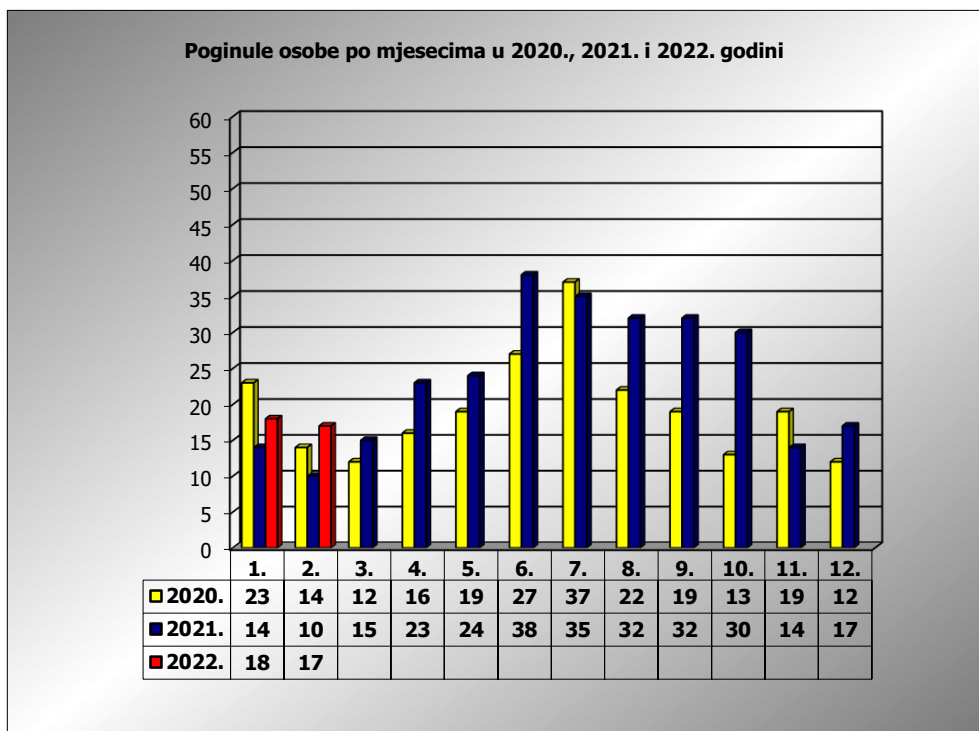

**PRIKAZ POGINULIH OSOBA U PROMETNIM NESREĆAMA U 2022. GODINI U REPUBLICI HRVATSKOJ PO MJESECIMA**  
(usporedba s 2020. i 2021. godinom)

mjesec	poginuli			2022./2020.		2022./2021.	
	2020. g.	2021. g.	2022. g.				
siječanj	23	14	18	-21,7%	-5	28,6%	4
veljača	14	10	17	21,4%	3	70,0%	7
ožujak	12	15					
travanj	16	23					
svibanj	19	25					
lipanj	27	38					
srpanj	37	35					
kolovoz	22	32					
rujan	19	32					
listopad	13	30					
studeni	19	14					
prosinac	12	17					
<b>I</b>	<b>23</b>	<b>14</b>	<b>18</b>	<b>-21,7%</b>	<b>-5</b>	<b>28,6%</b>	<b>4</b>
<b>I - II</b>	<b>37</b>	<b>24</b>	<b>35</b>	<b>-5,4%</b>	<b>-2</b>	<b>45,8%</b>	<b>11</b>

II. mjesec - podaci s danom 22.02.2020., 2021. i 2022.