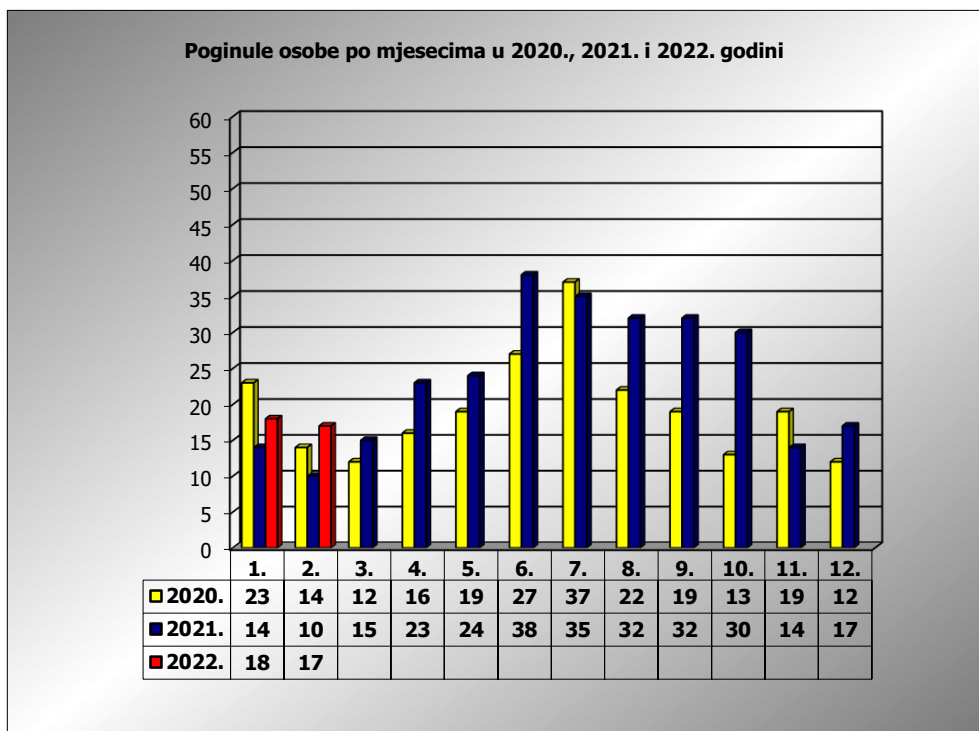

PRIKAZ POGINULIH OSOBA U PROMETNIM NESREĆAMA U 2022. GODINI U REPUBLICI HRVATSKOJ PO MJESECIMA
(usporedba s 2020. i 2021. godinom)

mjesec	poginuli			2022./2020.		2022./2021.	
	2020. g.	2021. g.	2022. g.				
siječanj	23	14	18	-21,7%	-5	28,6%	4
veljača	14	10	17	21,4%	3	70,0%	7
ožujak	12	15					
travanj	16	23					
svibanj	19	25					
lipanj	27	38					
srpanj	37	35					
kolovoz	22	32					
rujan	19	32					
listopad	13	30					
studeni	19	14					
prosinac	12	17					
I	23	14	18	-21,7%	-5	28,6%	4
I - II	37	24	35	-5,4%	-2	45,8%	11

II. mjesec - podaci s danom 21.02.2020., 2021. i 2022.