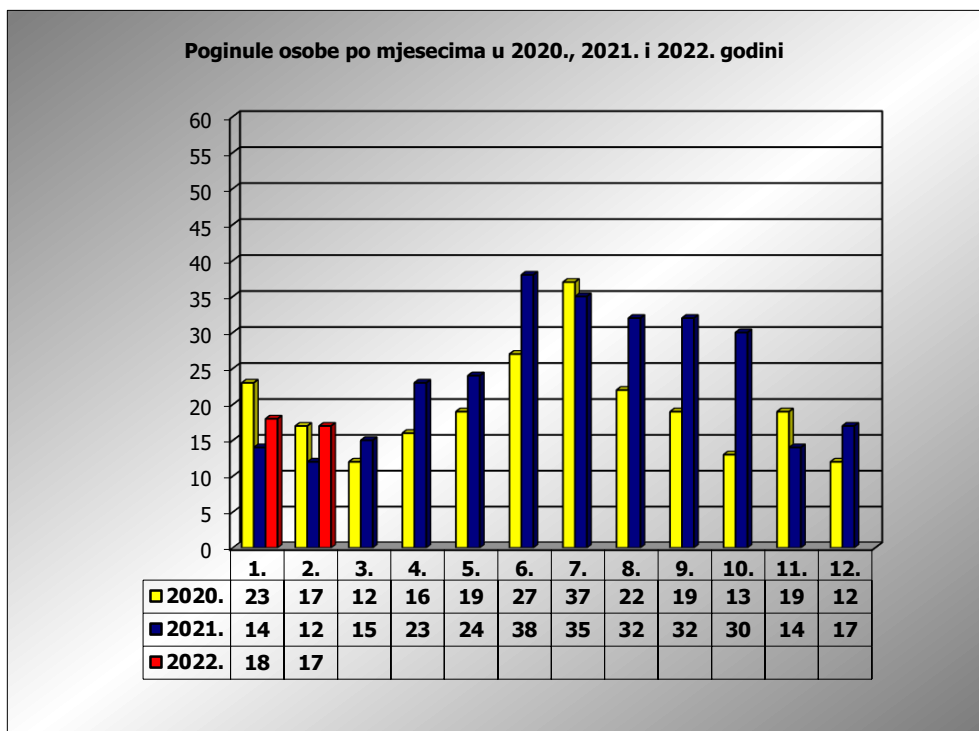

PRIKAZ POGINULIH OSOBA U PROMETNIM NESREĆAMA U 2022. GODINI U REPUBLICI HRVATSKOJ PO MJESECIMA
(usporedba s 2020. i 2021. godinom)

mjesec	poginuli			2022./2020.		2022./2021.	
	2020. g.	2021. g.	2022. g.				
siječanj	23	14	18	-21,7%	-5	28,6%	4
veljača	17	12	17	0,0%	0	41,7%	5
ožujak	12	15					
travanj	16	23					
svibanj	19	25					
lipanj	27	38					
srpanj	37	35					
kolovoz	22	32					
rujan	19	32					
listopad	13	30					
studen	19	14					
prosinac	12	17					
I	23	14	18	-21,7%	-5	28,6%	4
I - II	40	26	35	-12,5%	-5	34,6%	9

II. mjesec - podaci s danom 24.02.2020., 2021. i 2022.